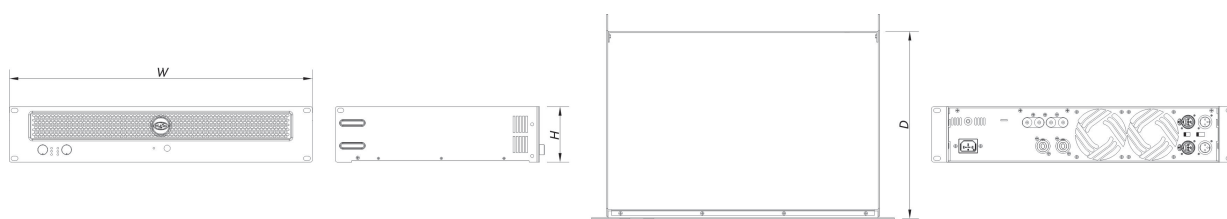

Abmessungen-Gewicht

Abmessungen (H x B x T)	88 x 482 x 239 mm 3,5 x 19,0 x 9,4 in
Nettogewicht	23,1 kg (51,0 lb)

Versand

Verpackungsabmessungen (H x W x D)	160 x 580 x 540 mm 6,3 x 22,8 x 21,3 in
Verpackungsgewicht	21,0 kg (46,2 lb)

ABMESSUNGEN

BESTELLMFORMAT IONEN

Modell	Beschreibung	P/N
System		
HA-4000		10719040

HA-4000