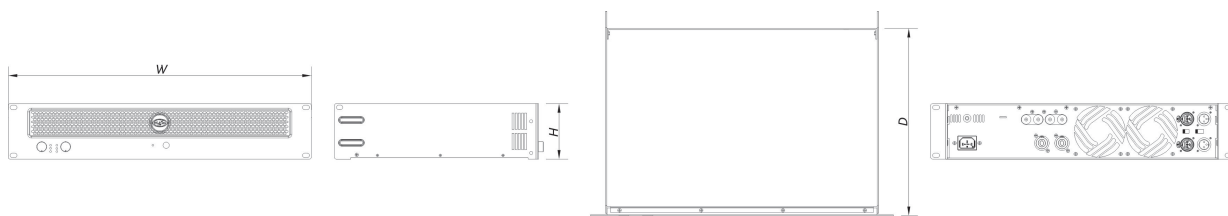

HA-4000

DAS Audio Group, S.L. - C/ Islas Baleares 24 - 46988
Fuente del Jarro - Valencia - Spain - Tel. +34961340860
Updated (DD/MM/YYYY): 13/02/2025

SOUND WITH SOUL

Dimensions-Poids

| | |
|------------------------|--|
| Dimensions (H x L x P) | 88 x 482 x 239 mm 3,5 x 19,0 x 9,4 in |
| Poids Net | 23,1 kg (51,0 lb) |

Livraison

| | |
|---|--|
| Dimensions de l'emballage (H x W x D) | 160 x 580 x 540 mm 6,3 x 22,8 x 21,3 in |
| Poids à la Livraison | 21,0 kg (46,2 lb) |

DIMENSIONS

INFORMATIONS DE COMMANDE

| Modèle | Description | P/N |
|----------------|-------------|----------|
| Système | | |
| HA-4000 | | 10719040 |