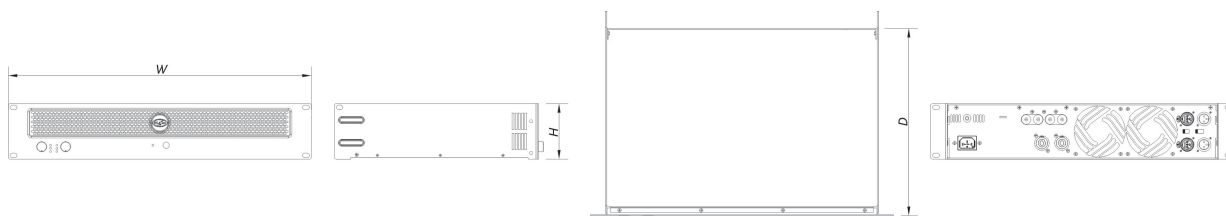

DESCRIÇÃO

Os amplificadores da série HA são concebidos e construídos para fornecer a solução de amplificação de qualidade a preços acessíveis. Sua ampla gama de modelos torna a série HA ideal para aplicações de reforço de som, ambas as instalações fixas e móveis. Os amplificadores têm um chassi de aço sólido de 2 unidades, o que garante a rigidez estrutural. Os ventiladores de baixo ruído proporcionam uma operação silenciosa e a baixa temperatura. Os amplificadores incorporam interruptores na parte traseira para a seleção do modo de operação (ponte, estéreo ou paralelo) e sensibilidade de entrada.

ELETRÔNICA E CONECTORES

Amplifier Channels	2
Resposta de Frequência	20 Hz - 20 kHz, +0 - 1 dB
Total Harmonic Distortion	<0.5% , 20 Hz - 20 kHz
Signal to Noise Ratio	> 100 dB @ 20 Hz - 20 kHz
Impedância de Entrada	20 kohms
Voltage gain	37 dB
Damping Factor	> 200 @ 10 Hz - 400 Hz
Controles	Power On/Off, Gain Pots
Cooling	Internal heat sinks with forced air: Fan cooled
Amplifier Protections	Protection against short circuits, no-load, on/off muting, RF interference.
LED Indicators	Power, Protection, Signal, Clip
Conector de Sinal de Entrada	2 x Female XLR
Conector Loop Thru de Áudio	2 x Male XLR
Speaker Output Connector	2 x speakON
Current Draw 230 V / 115 V	15.2 A / -

HA-4000

DAS Audio Group, S.L. - C/ Islas Baleares 24 - 46988
Fuente del Jarro - Valencia - Spain - Tel. +34961340860
Updated (DD/MM/YYYY): 13/02/2025

SOUND WITH SOUL

Dimensões-Peso

Dimensões (A x L x P)	88 x 482 x 239 mm 3,5 x 19,0 x 9,4 in
Peso Neto	23,1 kg (51,0 lb)

Envio

Dimensões da Embalagem (A x L x P)	160 x 580 x 540 mm 6,3 x 22,8 x 21,3 in
Peso de Expedição	21,0 kg (46,2 lb)

DIMENSÕES

INFORMAÇÕES SOBRE PEDIDOS

Modelo	Descrição	P/N
Sistema		
HA-4000		10719040

HA-4000