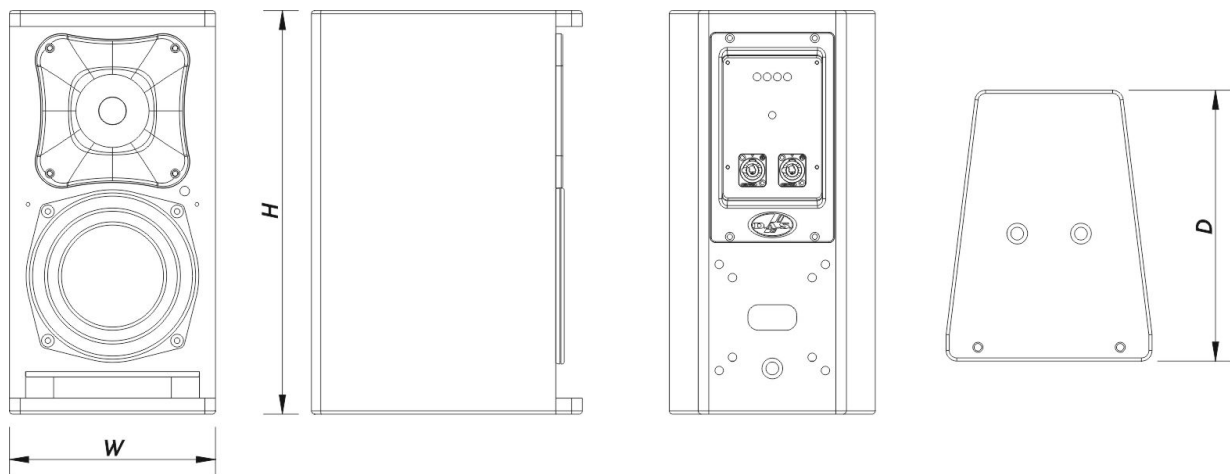

INFORMACIÓN DE PEDIDOS

Modelo	Descripción	P/N
Sistema		
ARTEC-506		10423170
Piezas de Recambio		
6P	Cono Transductor	20208730
BC-88	Bocina	30003945
F-AR506	Filter	30005454
GM-M34	Diafragma	20205060
M-34	Motor de Compresión	10207080
Accesorios		
ANL-2	Accesorios de Suspensión	10101020
AX-SPG1	Installation & Stacking Acc.	10105050
AX-SPG2	Installation & Stacking Acc.	10105060

ARTEC 506

DAS Audio Group, S.L. - C/ Islas Baleares 24 - 46988
Fuente del Jarro - Valencia - Spain - Tel. +34961340860
Updated (DD/MM/YYYY): 26/06/2024