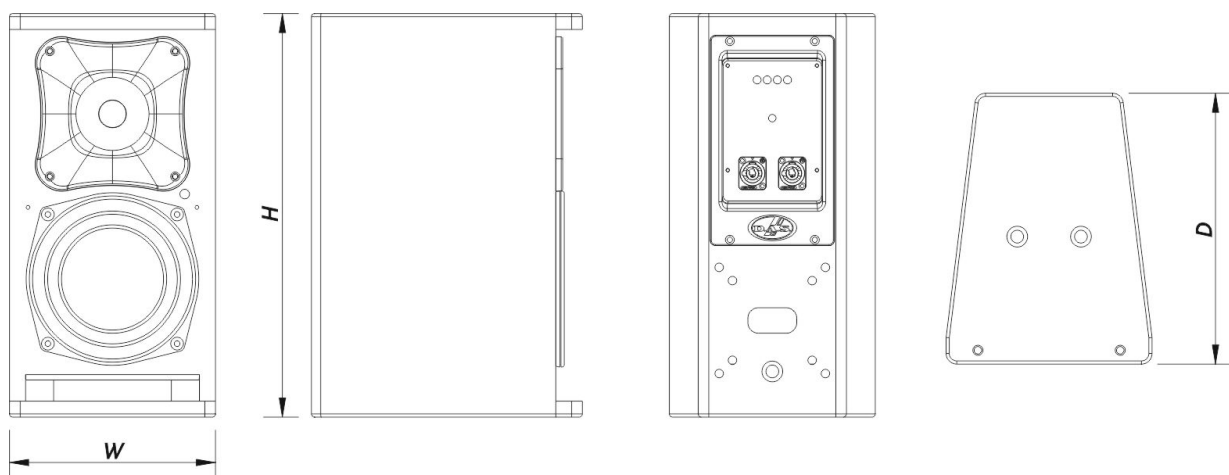

INFORMACIÓN DE PEDIDOS

Modelo	Descripción	P/N
Sistema		
ARTEC-506		10423170
Piezas de Recambio		
6P	Cono Transductor	20208730
BC-88	Bocina	30003945
F-AR506	Filter	30005454
GM-M34	Diafragma	20205060
M-34	Motor de Compresión	10207080
Accesorios		
ANL-2	Accesorios de Suspensión	10101020
AX-SPG1	Installation & Stacking Acc.	10105050
AX-SPG2	Installation & Stacking Acc.	10105060

ARTEC-506

DAS Audio Group, S.L. - C/ Islas Baleares 24 - 46988
Fuente del Jarro - Valencia - Spain - Tel. +34961340860
Updated (DD/MM/YYYY): 13/10/2024