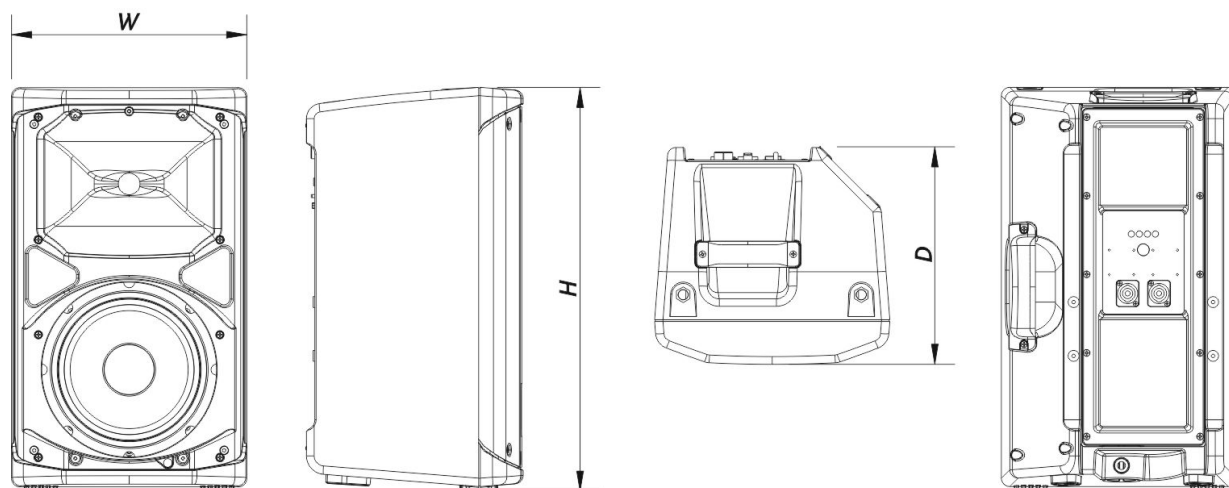

Conectores

Conector de Entrada de Audio	1 x speakON NL4
Conector Salida de Audio	1 x speakON NL4

Recinto

Construcción del Recinto	Polipropileno
Geometría del Recinto	Trapezoidal
Rigging	M8 Rigging Points
Color	Negro
Profundidad	260 mm (10,2 in)
Dimensiones (Al x An x Pr)	480 x 280 x 260 mm 18,9 x 11,0 x 10,2 in
Peso Neto	9,4 kg (20,7 lb)

Envío

Dimensiones de Embalaje (H x W x D)	550 x 350 x 340 mm
	21,6 x 13,8 x 13,4 in
Peso de Envío	11,3 kg (24,9 lb)

DIMENSIONES

INFORMACIÓN DE PEDIDOS

Modelo	Descripción	P/N
Sistema		
ALTEA-408-WR		10404993
Piezas de Recambio		