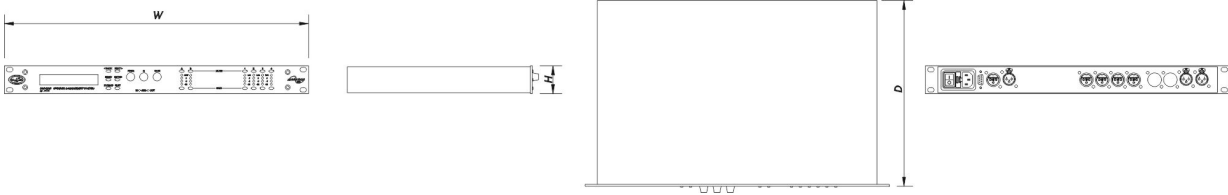

Abmessungen-Gewicht

Abmessungen (H x B x T)	44 x 482 x 300 mm 1,7 x 19,0 x 11,8 in
Nettogewicht	3,3 kg (7,3 lb)

DSP-2040

DAS Audio Group, S.L. - C/ Islas Baleares 24 - 46988
Fuente del Jarro - Valencia - Spain - Tel. +34961340860
Updated (DD/MM/YYYY): 08/08/2024

SOUND WITH SOUL

Versand

Verpackungsabmessungen (H x W x D)	110 x 530 x 450 mm 4,3 x 20,9 x 17,7 in
Verpackungsgewicht	4,5 kg (9,9 lb)

ABMESSUNGEN

BESTELLINFORMAT IONEN

Modell	Beschreibung	P/N
System		
DSP-2040		11105040