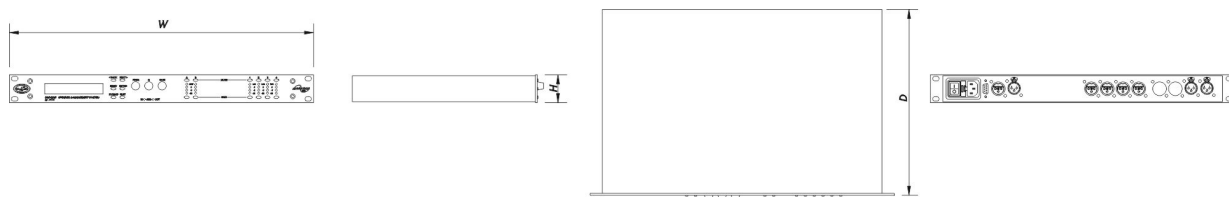

Abmessungen-Gewicht

Abmessungen (H x B x T)	44 x 482 x 300 mm 1,7 x 19,0 x 11,8 in
Nettogewicht	3,3 kg (7,3 lb)

DSP 2040

DAS Audio Group, S.L. - C/ Islas Baleares 24 - 46988
Fuente del Jarro - Valencia - Spain - Tel. +34961340860
Updated (DD/MM/YYYY): 05/06/2024

SOUND WITH SOUL

Versand

Verpackungsabmessungen (H x W x D)	110 x 530 x 450 mm 4,3 x 20,9 x 17,7 in
Verpackungsgewicht	4,5 kg (9,9 lb)

ABMESSUNGEN

BESTELLINFORMATIONEN

Modell	Beschreibung	P/N
System		
DSP-2040		11105040