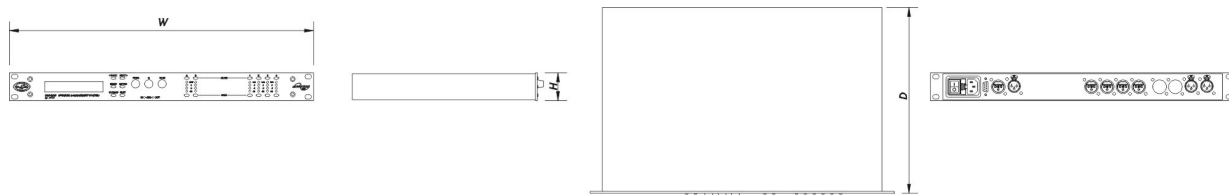

Envío

Dimensiones de Embalaje (H x W x D)	110 x 530 x 450 mm 4,3 x 20,9 x 17,7 in

Peso de Envío	4,5 kg (9,9 lb)

DIMENSIONES

INFORMACIÓN DE PEDIDOS

Modelo	Descripción	P/N

Sistema

DSP-2040		11105040

DSP 2040

DAS Audio Group, S.L. - C/ Islas Baleares 24 - 46988
Fuente del Jarro - Valencia - Spain - Tel. +34961340860
Updated (DD/MM/YYYY): 05/06/2024

SOUND WITH SOUL