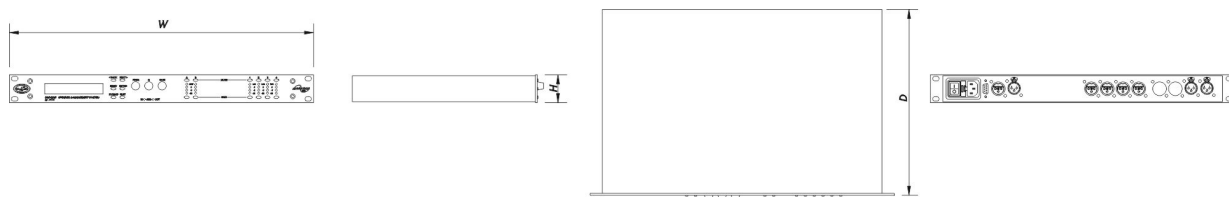

DESCRIPTION

Le nouveau DSP-2040 intègre 2 entrées et 4 sorties avec une grande quantité d'options, ce qui en fait une option idéale pour les petits et moyens projets de renforcement du son. Il comprend 2 connecteurs à entrée prise femelle XLR et 4 sorties prise mâle XLR. Il permet d'égaliser 8 bandes complètes pour les entrées. Chaque sortie est également dotée de contrôle de gain, polarité, retard et plus de 9 sections de paramètres.

Dimensions-Poids

Dimensions (H x L x P)	44 x 482 x 300 mm 1,7 x 19,0 x 11,8 in
Poids Net	3,3 kg (7,3 lb)

DSP 2040

DAS Audio Group, S.L. - C/ Islas Baleares 24 - 46988
Fuente del Jarro - Valencia - Spain - Tel. +34961340860
Updated (DD/MM/YYYY): 05/06/2024

SOUND WITH SOUL

Livraison

Dimensions de l'emballage (H x W x D)	110 x 530 x 450 mm 4,3 x 20,9 x 17,7 in
Poids à la Livraison	4,5 kg (9,9 lb)

DIMENSIONS

INFORMATIONS DE COMMANDE

Modèle	Description	P/N
Système		
DSP-2040		11105040