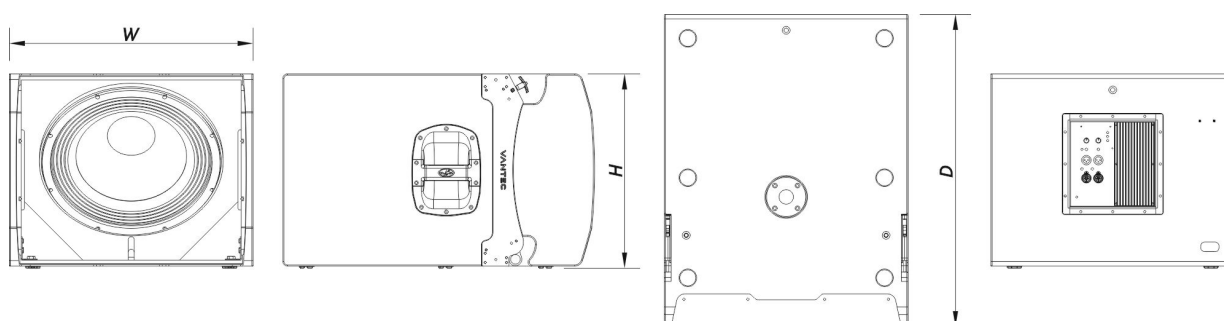

### Gehäuse

Gehäusekonstruktion	Birkensperrholz
Gehäuse Geometrie	Rechtwinkelig
Rigging	M10 Rigging Points
Gehäuseoberfläche	ISO-Flex-Farbe
Farbe	Weiß
Abmessungen (H x B x T)	490 x 615 x 785 mm 19,3 x 24,2 x 30,9 in
Nettogewicht	45,2 kg ( 99,4 lb )

## ABMESSUNGEN