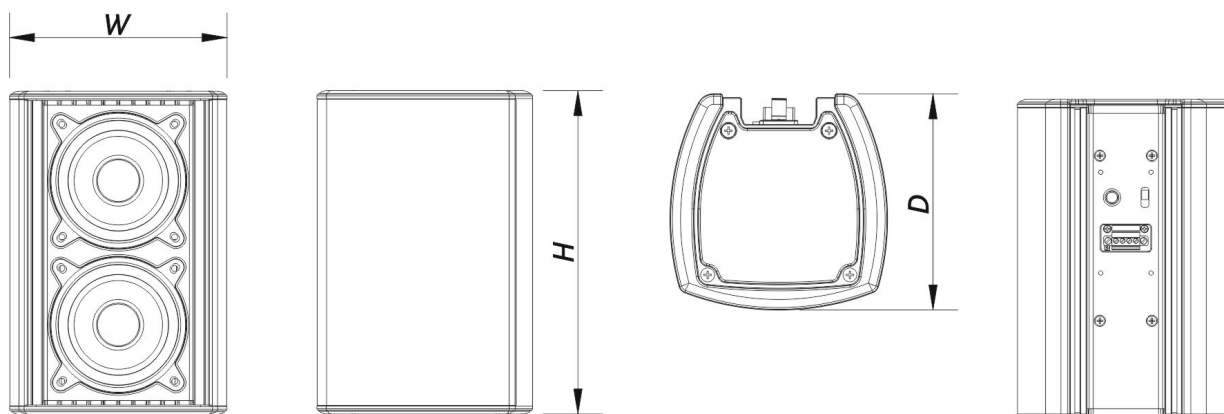

Gehäuse

Gehäusekonstruktion	Aluminium
Farbe	Schwarz
IP-Schutzklasse	IP66
Tiefe	125 mm (4,9 in)
Abmessungen (H x B x T)	190 x 125 x 125 mm 7,5 x 4,9 x 4,9 in
Nettogewicht	2,8 kg (6,2 lb)

Komponenten

MF Driver	3P16

ABMESSUNGEN

BESTELLMFORMAT IONEN

Modell	Beschreibung	P/N
System		

Q 23 T

DAS Audio Group, S.L. - C/ Islas Baleares 24 - 46988
Fuente del Jarro - Valencia - Spain - Tel. +34961340860
Updated (DD/MM/YYYY): 26/06/2024