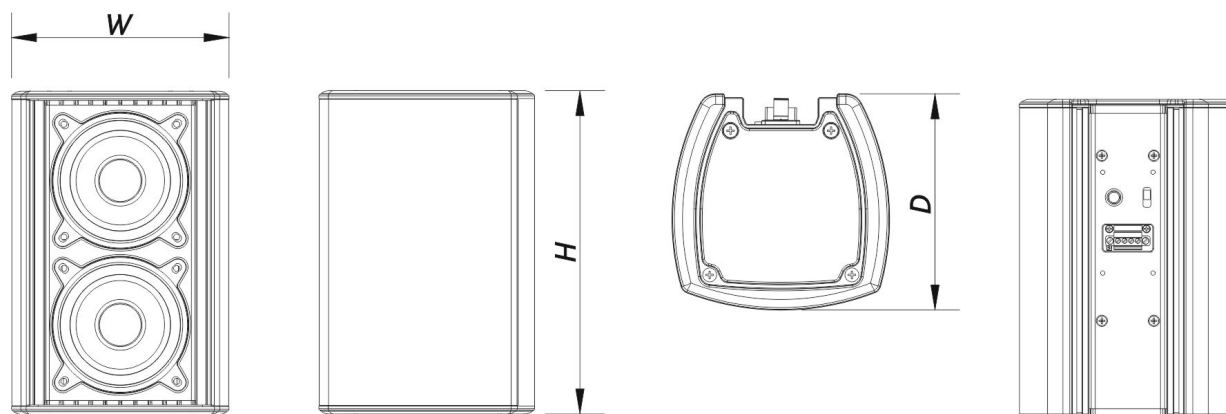

Recinto

Construção de Gabinete	Alumínio
Cor	Preto
Classificação IP	IP66
Profundidade	125 mm (4,9 in)
Dimensões (A x L x P)	190 x 125 x 125 mm 7,5 x 4,9 x 4,9 in
Peso Neto	2,8 kg (6,2 lb)

Componentes

Driver MF	3P16

DIMENSÕES

INFORMAÇÕES SOBRE PEDIDOS

Modelo	Descrição	P/N
Sistema		

Q-23-T

DAS Audio Group, S.L. - C/ Islas Baleares 24 - 46988
Fuente del Jarro - Valencia - Spain - Tel. +34961340860
Updated (DD/MM/YYYY): 24/02/2025