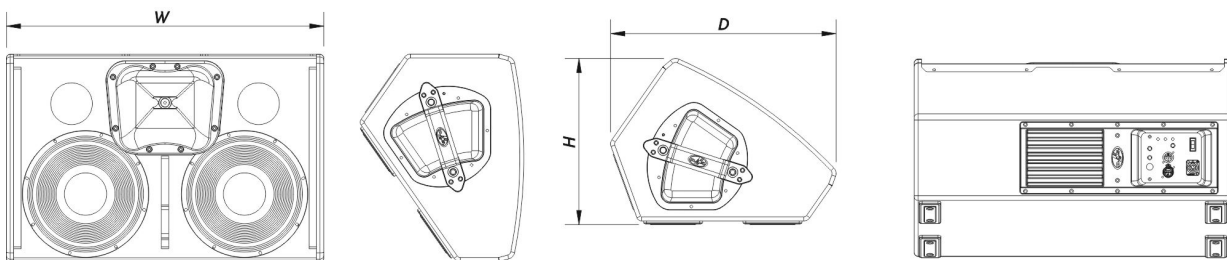

Rigging	Captive Rigging System
Acabado	Pintura ISO-flex
Color	Negro
Dimensiones (Al x An x Pr)	340 x 650 x 460 mm 13,4 x 25,6 x 18,1 in
Peso Neto	23,5 kg (51,8 lb)

Componentes

Transductor LF	10MI4
Driver MF	10MI4
Transductor HF	M-60
Difusor/Guía de Ondas	BC-632

Envío

Dimensiones de Embalaje (H x W x D)	740 x 370 x 490 mm 29,1 x 14,6 x 19,3 in
Peso de Envío	26,0 kg (57,3 lb)

DIMENSIONES

EVENT-M210A-115

DAS Audio Group, S.L. - C/ Islas Baleares 24 - 46988
Fuente del Jarro - Valencia - Spain - Tel. +34961340860
Updated (DD/MM/YYYY): 14/10/2024