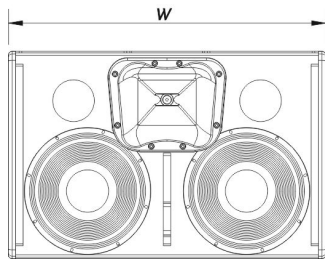

INFORMATIONS DE COMMANDE

Modèle	Description	P/N
Système		
EVENT-M210A-115		10429220
Pièces Détachées		
10MI4	Cône Transducteur	20208770
BC-632	Trompe	30006138
DSP-EVENT-M210A	Dsp	20406403
GM-10MI4	Kit de remembrance	20208420
GM-M60N	Diaphragme	20205090
M-60	Moteur de Compresión	20208790
MP-EVENT-M210A-115	Power Module	30006152
Accessoires		
PWCONLINK-09	Accessoires électroniques	20502210
SC-1	Accessoires électroniques	20501020
SC-10	Accessoires électroniques	20501050

EVENT-M210A-115

DAS Audio Group, S.L. - C/ Islas Baleares 24 - 46988
Fuente del Jarro - Valencia - Spain - Tel. +34961340860
Updated (DD/MM/YYYY): 14/10/2024