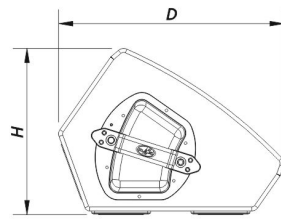

INFORMATIONS DE COMMANDE

Modèle	Description	P/N
Système		
EVENT-M210A-115		10429220
Pièces Détachées		
10MI4	Cône Transducteur	20208770
BC-632	Trompe	30006138
DSP-EVENT-M210A	Dsp	20406403
GM-10MI4	Kit de remembrance	20208420
GM-M60N	Diaphragme	20205090
M-60	Moteur de Compresión	20208790
MP-EVENT-M210A-115	Power Module	30006152
Accessoires		
PWCONLINK-09	Accessoires électroniques	20502210
SC-1	Accessoires électroniques	20501020
SC-10	Accessoires électroniques	20501050

EVENT-M210A-115

DAS Audio Group, S.L. - C/ Islas Baleares 24 - 46988
Fuente del Jarro - Valencia - Spain - Tel. +34961340860
Updated (DD/MM/YYYY): 23/01/2025