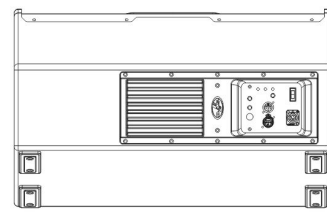

INFORMATIONS DE COMMANDE

Modèle	Description	P/N
Système		
EVENT-M210A-115		10429220
Pièces Détachées		
10MI4	Cône Transducteur	20208770
BC-632	Trompe	30006138
DSP-EVENT-M210A	Dsp	20406403
GM-10MI4	Kit de remembrance	20208420
GM-M60N	Diaphragme	20205090
M-60	Moteur de Compresión	20208790
MP-EVENT-M210A-115	Power Module	30006152
Accessoires		
PWCONLINK-09	Accessoires électroniques	20502210
SC-1	Accessoires électroniques	20501020
SC-10	Accessoires électroniques	20501050

EVENT-M210A-115

DAS Audio Group, S.L. - C/ Islas Baleares 24 - 46988
Fuente del Jarro - Valencia - Spain - Tel. +34961340860
Updated (DD/MM/YYYY): 14/10/2024