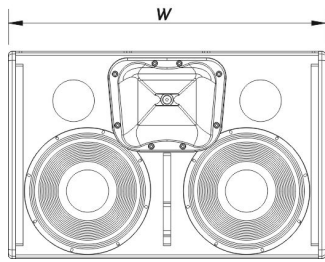

INFORMATIONS DE COMMANDE

Modèle	Description	P/N
Système		
EVENT-M210A-115		10429220
Pièces Détachées		
10MI4	Cône Transducteur	20208770
BC-632	Trompe	30006138
DSP-EVENT-M210A	Dsp	20406403
GM-10MI4	Kit de remembrance	20208420
GM-M60N	Diaphragme	20205090
M-60	Moteur de Compresión	20208790
MP-EVENT-M210A-115	Power Module	30006152
Accessoires		
PWCONLINK-09	Accessoires électroniques	20502210
SC-1	Accessoires électroniques	20501020
SC-10	Accessoires électroniques	20501050

EVENT-M210A-115

DAS Audio Group, S.L. - C/ Islas Baleares 24 - 46988
Fuente del Jarro - Valencia - Spain - Tel. +34961340860
Updated (DD/MM/YYYY): 23/01/2025