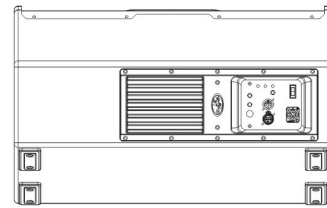

INFORMATIONS DE COMMANDE

Modèle	Description	P/N
Système		
EVENT-M210A-115		10429220
Pièces Détachées		
10MI4	Cône Transducteur	20208770
BC-632	Trompe	30006138
DSP-EVENT-M210A	Dsp	20406403
GM-10MI4	Kit de remembrance	20208420
GM-M60N	Diaphragme	20205090
M-60	Moteur de Compresión	20208790
MP-EVENT-M210A-115	Power Module	30006152
Accessoires		
PWCONLINK-09	Accessoires électroniques	20502210
SC-1	Accessoires électroniques	20501020
SC-10	Accessoires électroniques	20501050

EVENT-M210A-115

DAS Audio Group, S.L. - C/ Islas Baleares 24 - 46988
Fuente del Jarro - Valencia - Spain - Tel. +34961340860
Updated (DD/MM/YYYY): 23/01/2025