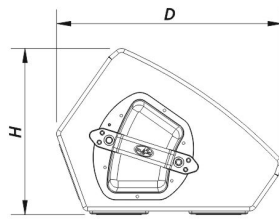

INFORMATIONS DE COMMANDE

Modèle	Description	P/N
Système		
EVENT-M210A-115		10429220
Pièces Détachées		
10MI4	Cône Transducteur	20208770
BC-632	Trompe	30006138
DSP-EVENT-M210A	Dsp	20406403
GM-10MI4	Kit de remembrance	20208420
GM-M60N	Diaphragme	20205090
M-60	Moteur de Compresión	20208790
MP-EVENT-M210A-115	Power Module	30006152
Accessoires		
PWCONLINK-09	Accessoires électroniques	20502210
SC-1	Accessoires électroniques	20501020
SC-10	Accessoires électroniques	20501050

EVENT-M210A-115

DAS Audio Group, S.L. - C/ Islas Baleares 24 - 46988
Fuente del Jarro - Valencia - Spain - Tel. +34961340860
Updated (DD/MM/YYYY): 14/10/2024