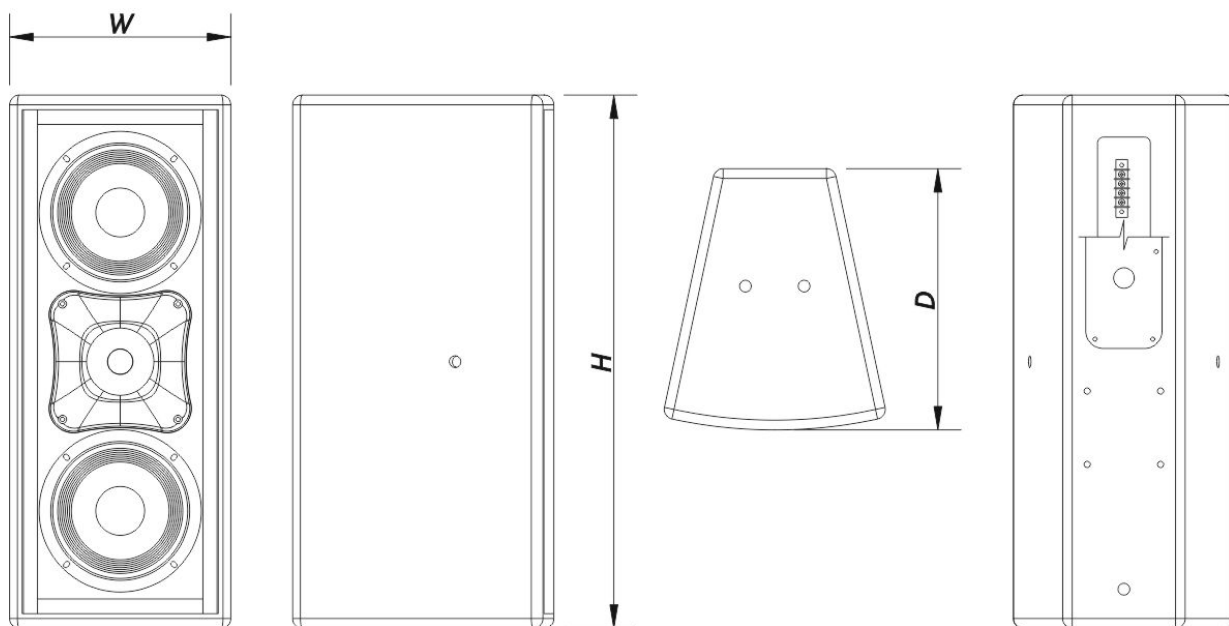

BESTELLINFORMAT IONEN

Modell	Beschreibung	P/N
System		
WR-8826-DX		10428020
Ersatzteile		
6B	Konustreiber	20208260
BC-88	Hupe	30003945
F-WR8826	Filter	30005704
M-1	Wandler	20208250
Zubehör		
ANL-2	Aufhängungszubehör	10101020
AX-SPG1	Installation & Stacking Acc.	10105050

WR-8826-DX

DAS Audio Group, S.L. - C/ Islas Baleares 24 - 46988
Fuente del Jarro - Valencia - Spain - Tel. +34961340860
Updated (DD/MM/YYYY): 17/01/2025