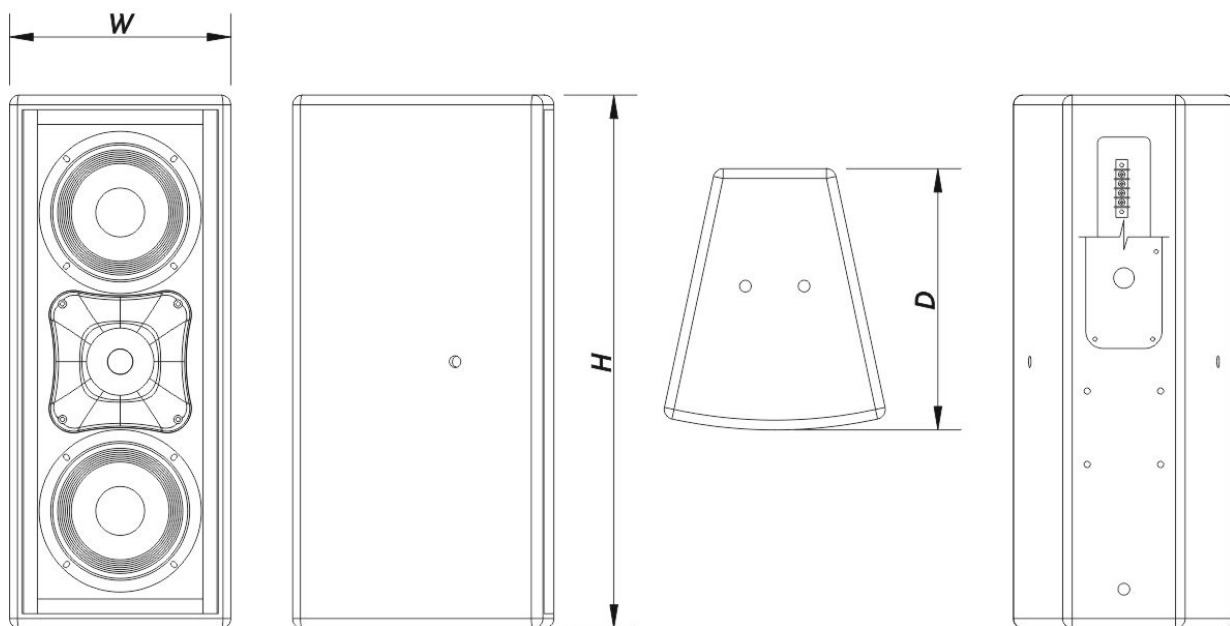

INFORMACIÓN DE PEDIDOS

Modelo	Descripción	P/N
Sistema		
WR-8826-DX		10428020
Piezas de Recambio		
6B	Cono Transductor	20208260
BC-88	Bocina	30003945
F-WR8826	Filter	30005704
M-1	Transductor	20208250
Accesorios		
ANL-2	Accesorios de Suspensión	10101020
AX-SPG1	Installation & Stacking Acc.	10105050

WR-8826-DX

DAS Audio Group, S.L. - C/ Islas Baleares 24 - 46988
Fuente del Jarro - Valencia - Spain - Tel. +34961340860
Updated (DD/MM/YYYY): 17/09/2024