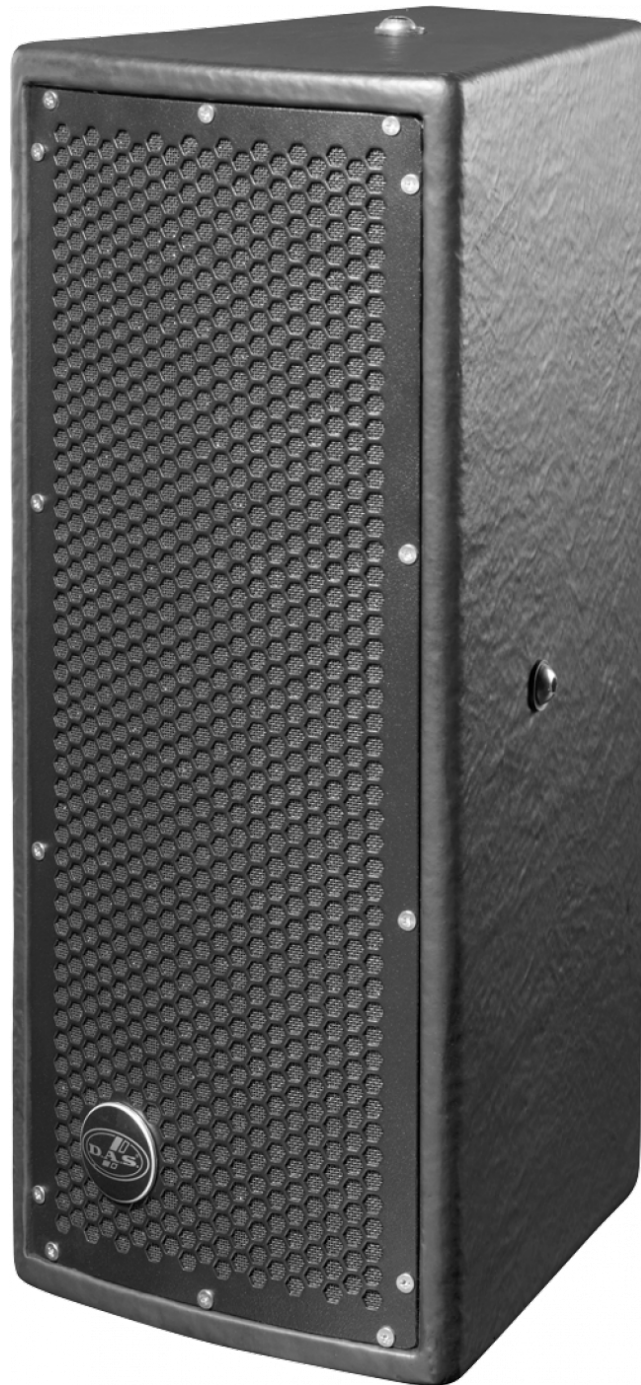

EN54 series

WR-8826-DX

DAS Audio Group, S.L. - C/ Islas Baleares 24 - 46988
Fuente del Jarro - Valencia - Spain - Tel. +34961340860
Updated (DD/MM/YYYY): 17/09/2024

SOUND WITH SOUL