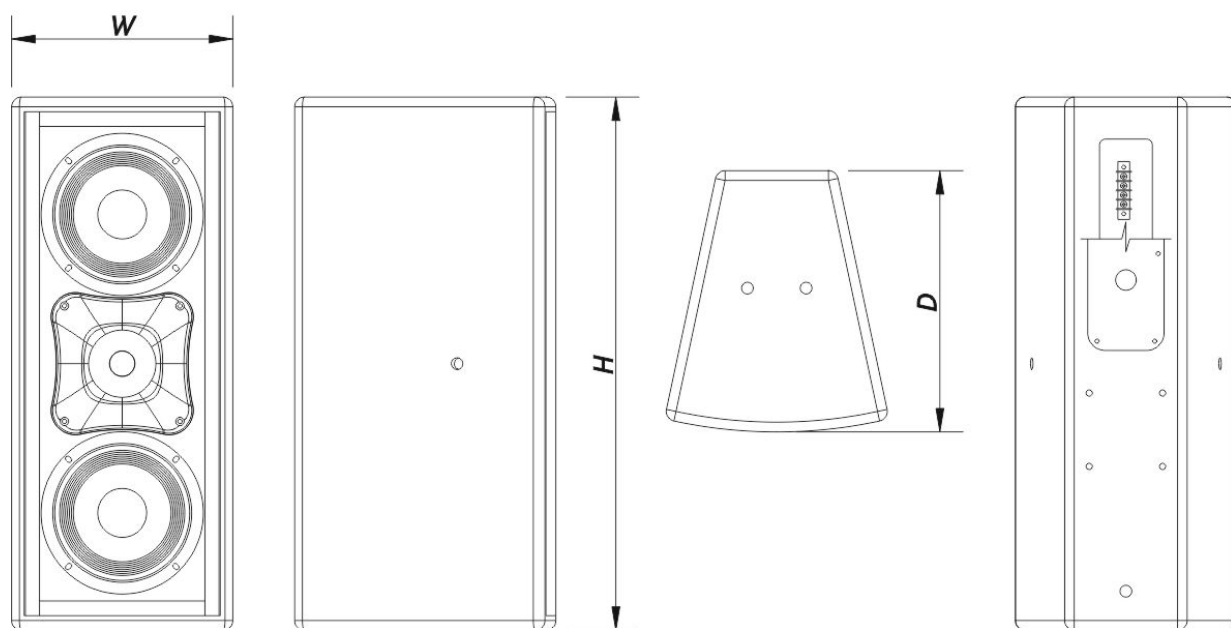

INFORMAÇÕES SOBRE PEDIDOS

Modelo	Descrição	P/N
Sistema		
WR-8826-DX		10428020
Peças de Reposição		
6B	Cone do Transdutor	20208260
BC-88	Buzina	30003945
F-WR8826	Filter	30005704
M-1	Transdutor	20208250
Acessórios		
ANL-2	Acessórios de Suspensão	10101020
AX-SPG1	Installation & Stacking Acc.	10105050

WR 8826 DX

DAS Audio Group, S.L. - C/ Islas Baleares 24 - 46988
Fuente del Jarro - Valencia - Spain - Tel. +34961340860
Updated (DD/MM/YYYY): 26/06/2024

SOUND WITH SOUL