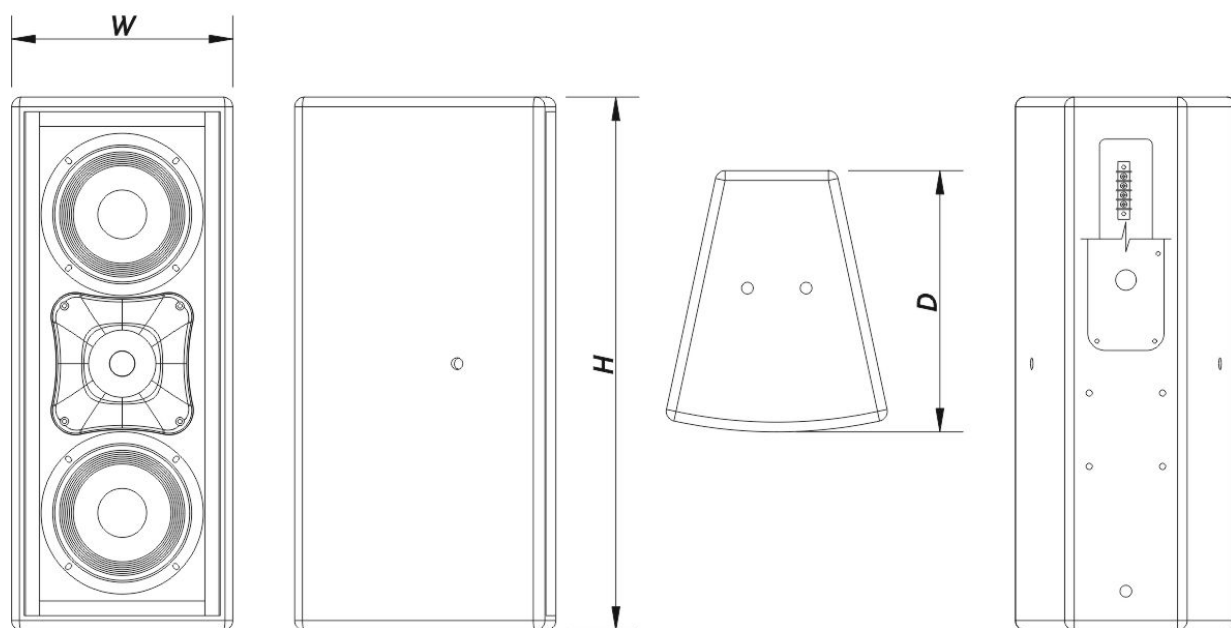

INFORMAÇÕES SOBRE PEDIDOS

Modelo	Descrição	P/N
Sistema		
WR-8826-DX		10428020
Peças de Reposição		
6B	Cone do Transdutor	20208260
BC-88	Buzina	30003945
F-WR8826	Filter	30005704
M-1	Transdutor	20208250
Acessórios		
ANL-2	Acessórios de Suspensão	10101020
AX-SPG1	Installation & Stacking Acc.	10105050

WR-8826-DX

DAS Audio Group, S.L. - C/ Islas Baleares 24 - 46988
Fuente del Jarro - Valencia - Spain - Tel. +34961340860
Updated (DD/MM/YYYY): 17/09/2024

SOUND WITH SOUL