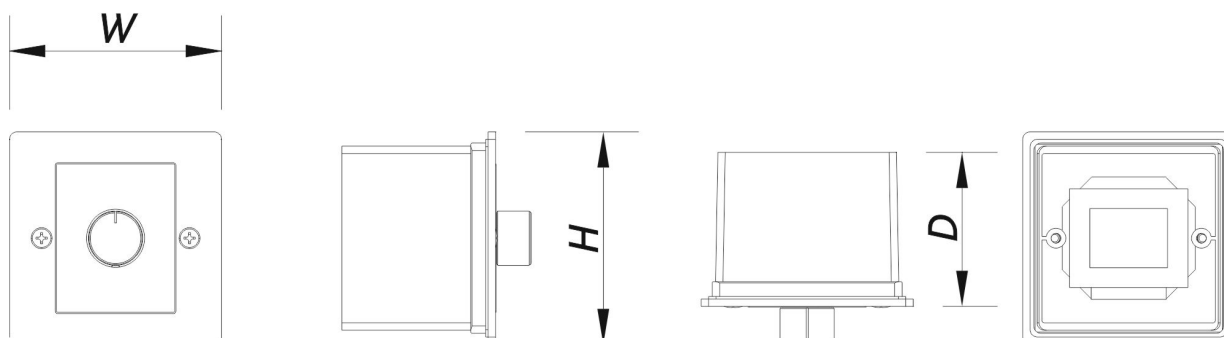

INTEGRAL VC1

DAS Audio Group, S.L. - C/ Islas Baleares 24 - 46988
Fuente del Jarro - Valencia - Spain - Tel. +34961340860
Updated (DD/MM/YYYY): 18/06/2024

SOUND WITH SOUL

SPEZIFIKATIONEN

Electronics

Power Handling	120 W
Frequenzgang	20 Hz - 20 kHz
Taps	Tap 1 Tap 2 Tap 3 Tap 4 Tap 5 0 dB -6 dB -12 dB -18 dB OFF
Attenuation	6dB

Abmessungen-Gewicht

Abmessungen (H x B x T)	86 x 86 x 52 mm 3,4 x 3,4 x 2,0 in
Nettogewicht	0,5 kg (0,2 lb)

ABMESSUNGEN

BESTELLINFORMATIONEN

Modell	Beschreibung	P/N
System		
INTEGRAL-VC1		10721080

INTEGRAL VC1