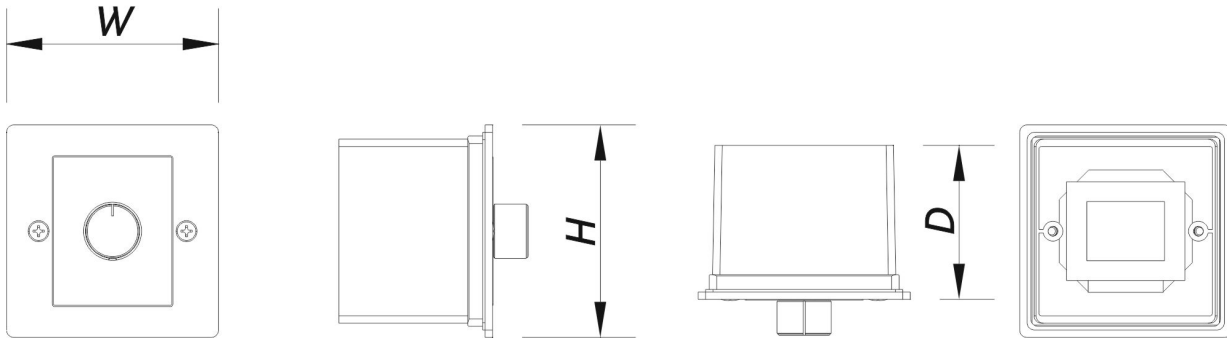

DATOS TÉCNICOS

Electronics

Power Handling 120 W

Respuesta en Frecuencia 20 Hz - 20 kHz

Taps	Tap 1	Tap 2	Tap 3	Tap 4	Tap 5
	0 dB	-6 dB	-12 dB	-18 dB	OFF

Attenuation 6dB

Dimensiones-Peso

Dimensiones (Al x An x Pr) 86 x 86 x 52 mm

3,4 x 3,4 x 2,0 in

Peso Neto 0,5 kg (0,2 lb)

DIMENSIONES

INFORMACIÓN DE PEDIDOS

Modelo	Descripción	P/N

Sistema

INTEGRAL-VC1		10721080

INTEGRAL-VC1

DAS Audio Group, S.L. - C/ Islas Baleares 24 - 46988
Fuente del Jarro - Valencia - Spain - Tel. +34961340860
Updated (DD/MM/YYYY): 15/11/2024