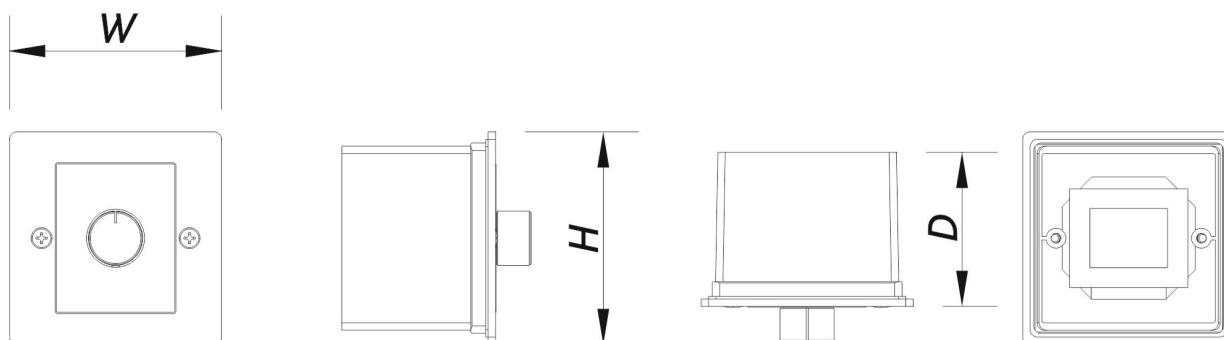

DESCRIPTION

INTEGRAL-VC1 est un contrôle de volume pour les lignes à haute impédance (100/70V) des haut-parleurs avec une puissance maximale admissible de 120W. Le sélecteur réglable à 5 positions permet de baisser le volume par palier de 6dB jusqu'à la déconnexion totale. Il est équipé d'un relais qui est activé par un signal prioritaire de 24V, rétablissant le volume maximal de la ligne en cas d'urgence.

INTEGRAL-VC1

DAS Audio Group, S.L. - C/ Islas Baleares 24 - 46988
Fuente del Jarro - Valencia - Spain - Tel. +34961340860
Updated (DD/MM/YYYY): 15/11/2024

SOUND WITH SOUL

DONNÉES TECHNIQUES

Electronics

Power Handling	120 W
Réponse de Fréquence	20 Hz - 20 kHz
Taps	Tap 1 Tap 2 Tap 3 Tap 4 Tap 5 0 dB -6 dB -12 dB -18 dB OFF
Attenuation	6dB

Dimensions-Poids

Dimensions (H x L x P)	86 x 86 x 52 mm 3,4 x 3,4 x 2,0 in
Poids Net	0,5 kg (0,2 lb)

DIMENSIONS

INFORMATIONS DE COMMANDE

Modèle	Description	P/N
Intégral	Systeme	
INTEGRAL-VC1		10721080

INTEGRAL-VC1