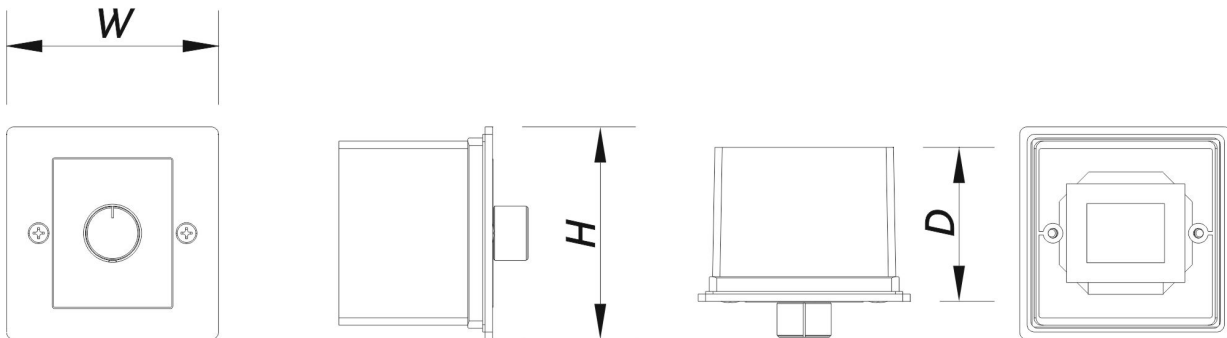

Dimensões (A x L x P) 86 x 86 x 52 mm
3,4 x 3,4 x 2,0 in

Peso Neto 0,5 kg (0,2 lb)

DIMENSÕES

INFORMAÇÕES SOBRE PEDIDOS

| Modelo | Descrição | P/N |
|--------------|-----------|----------|
| Sistema | | |
| INTEGRAL-VC1 | | 10721080 |