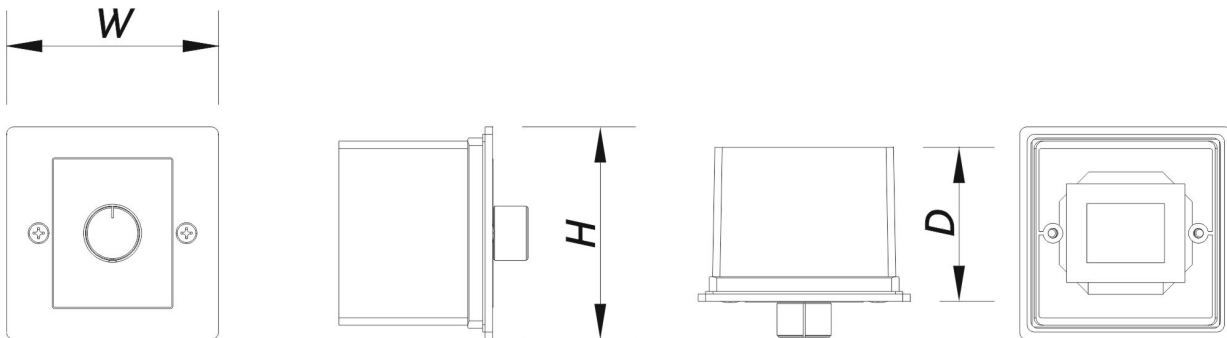

Resposta de Frequência	20 Hz - 20 kHz
------------------------	----------------

Taps	Tap 1	Tap 2	Tap 3	Tap 4	Tap 5
	0 dB	-6 dB	-12 dB	-18 dB	OFF

Attenuation	6dB
-------------	-----

Dimensões-Peso

Dimensões (A x L x P)	86 x 86 x 52 mm
	3,4 x 3,4 x 2,0 in

Peso Neto	0,5 kg (0,2 lb)
-----------	-------------------

DIMENSÕES

INFORMAÇÕES SOBRE PEDIDOS

Modelo	Descrição	P/N
Sistema		
INTEGRAL-VC1		10721080

INTEGRAL-VC1

DAS Audio Group, S.L. - C/ Islas Baleares 24 - 46988
Fuente del Jarro - Valencia - Spain - Tel. +34961340860
Updated (DD/MM/YYYY): 15/11/2024