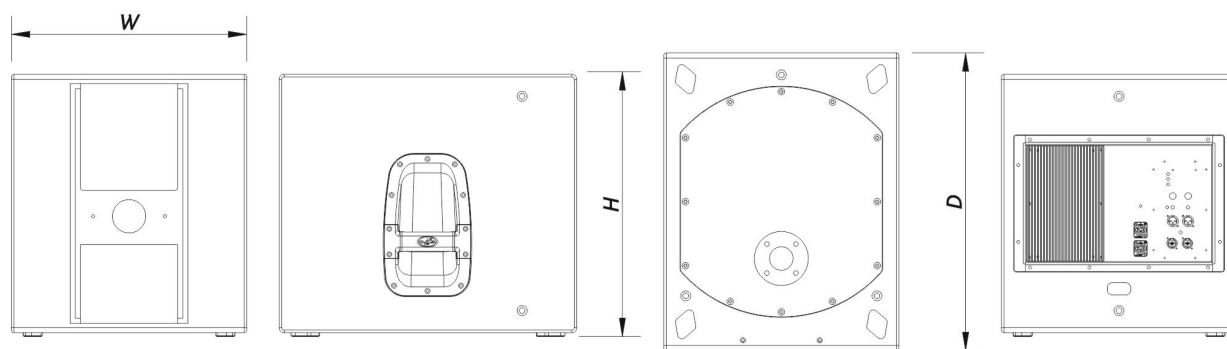

Componentes

Transdutor LF	15LXN

Envio

Dimensões da Embalagem (A x L x P)	580 x 510 x 632 mm 22,8 x 20,1 x 24,9 in

Peso de Expedição	34,5 kg (76,1 lb)

DIMENSÕES

INFORMAÇÕES SOBRE PEDIDOS

Modelo	Descrição	P/N
Sistema		
ARTEC-S15		10423700
Peças de Reposição		
15LXN	Cone do Transdutor	10214360
GM-15LX	Kit de Reparo	20208320

ARTEC-S15

DAS Audio Group, S.L. - C/ Islas Baleares 24 - 46988
Fuente del Jarro - Valencia - Spain - Tel. +34961340860
Updated (DD/MM/YYYY): 13/10/2024

SOUND WITH SOUL