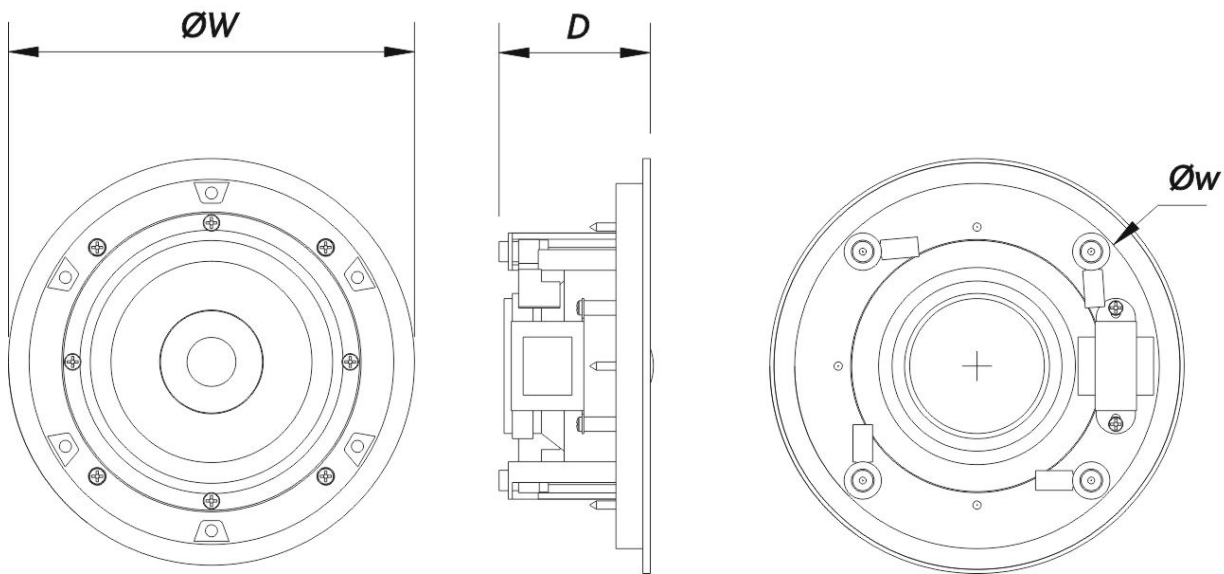

Conectores

Conector de Entrada de Audio	Spring Terminals
Conector Salida de Audio	Spring Terminals

Recinto

Geometría del Recinto	Redondo
Color	Blanco

DECO-5-T

Diámetro de Recorte	181 mm (7,2 in)
Profundidad	75 mm (3,0 in)
Dimensiones (Al x An x Pr)	205 x 205 x 75 mm 8,0 x 8,0 x 3,0 in
Peso Neto	0,9 kg (2,0 lb)

Envío

Dimensiones de Embalaje (H x W x D)	250 x 230 x 370 mm 9,8 x 9,1 x 14,6 in
Peso de Envío	1,0 kg (2,2 lb)

DIMENSIONES

INFORMACIÓN DE	Modelo	Descripción	P/N
----------------	--------	-------------	-----