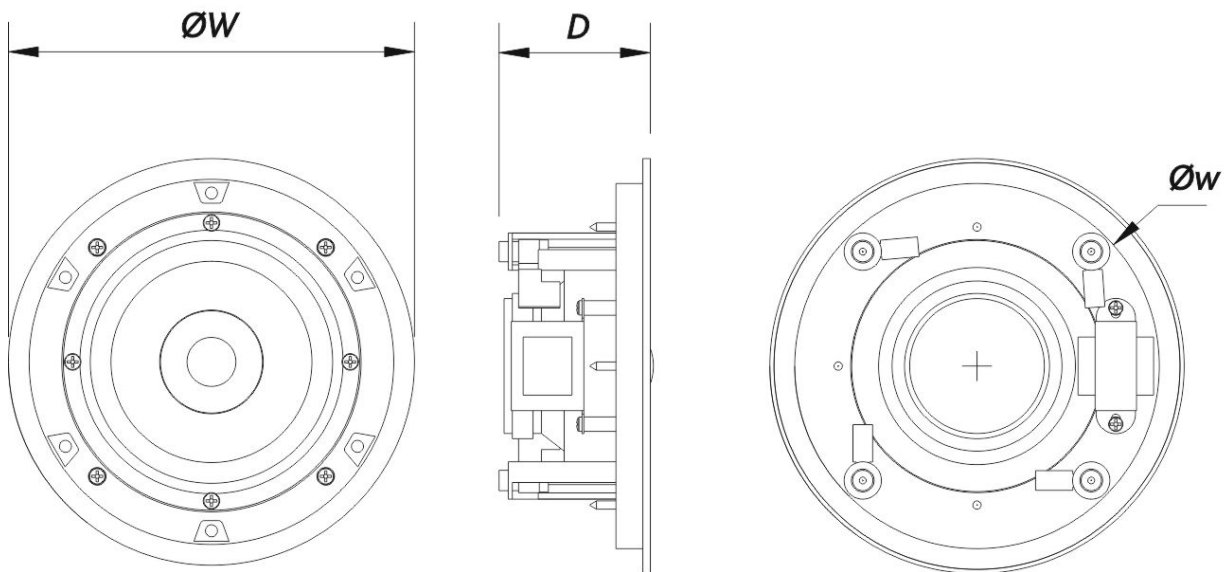

Das Modell DECO-5T ist ein 5"-Akustiksystem für einen breiten Anwendungsbereich zur Deckenmontage. Inklusiv 6W 100V In-Line-Transformator, der speziell auf hohe Impedanz ausgelegt ist. Er verfügt über einen 5,25-Zoll-Doppelmembranlautsprecher und eine 1-Zoll-Schwingspule. Dank des „rahmenlosen“ Designs des Gitters kann das System fast ganz in die Decke eingebaut werden. Mit einem Überstand von 3 mm hebt sich die Anlage kaum von der Decke ab.

Anschlüsse

Audio-Eingangsanschluss	Spring Terminals
Audio-Ausgangsanschluss	Spring Terminals

Gehäuse

Gehäuse Geometrie	Rund
Farbe	Weiß

DECO 5 T

Ausschnittdurchmesser	181 mm (7,2 in)
Tiefe	75 mm (3,0 in)
Abmessungen (H x B x T)	205 x 205 x 75 mm 8,0 x 8,0 x 3,0 in
Nettogewicht	0,9 kg (2,0 lb)

Versand

Verpackungsabmessungen (H x W x D)	250 x 230 x 370 mm 9,8 x 9,1 x 14,6 in
Verpackungsgewicht	1,0 kg (2,2 lb)

ABMESSUNGEN

BESTELLINFORMAT	Modell	Beschreibung	P/N
-----------------	--------	--------------	-----