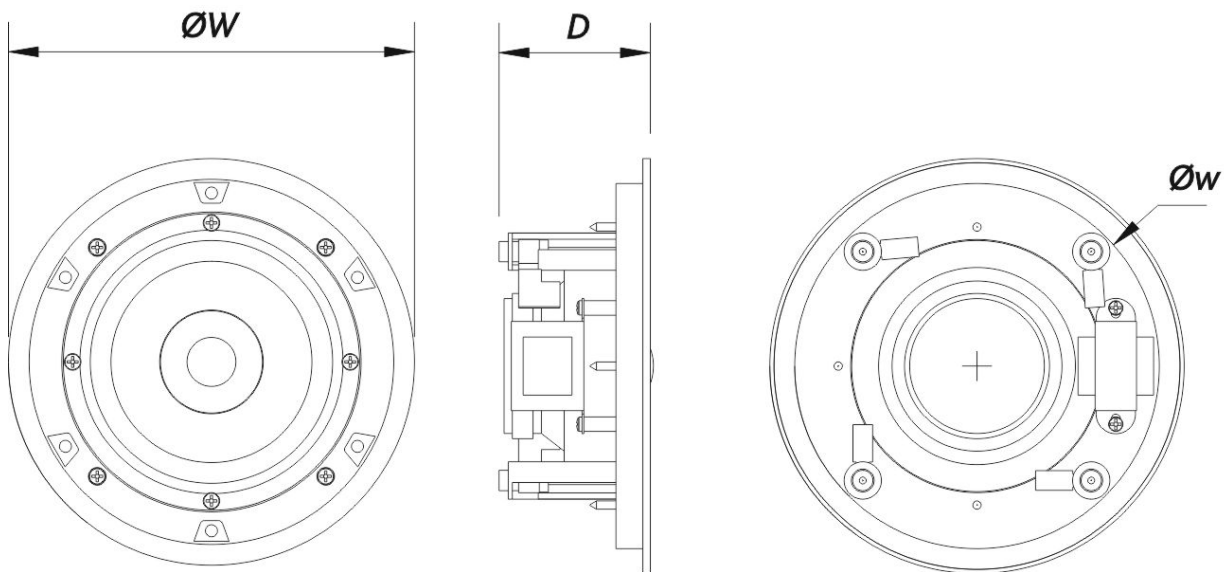

Das Modell DECO-5T ist ein 5"-Akustiksystem für einen breiten Anwendungsbereich zur Deckenmontage. Inklusiv 6W 100V In-Line-Transformator, der speziell auf hohe Impedanz ausgelegt ist. Er verfügt über einen 5,25-Zoll-Doppelmembranlautsprecher und eine 1-Zoll-Schwingspule. Dank des „rahmenlosen“ Designs des Gitters kann das System fast ganz in die Decke eingebaut werden. Mit einem Überstand von 3 mm hebt sich die Anlage kaum von der Decke ab.

Anschlüsse

Audio-Eingangsanschluss	Spring Terminals
Audio-Ausgangsanschluss	Spring Terminals

Gehäuse

Gehäuse Geometrie	Rund
Farbe	Weiß

DECO-5-T

Ausschnittdurchmesser	181 mm (7,2 in)
Tiefe	75 mm (3,0 in)
Abmessungen (H x B x T)	205 x 205 x 75 mm 8,0 x 8,0 x 3,0 in
Nettogewicht	0,9 kg (2,0 lb)

Versand

Verpackungsabmessungen (H x W x D)	250 x 230 x 370 mm 9,8 x 9,1 x 14,6 in
Verpackungsgewicht	1,0 kg (2,2 lb)

ABMESSUNGEN

BESTELLINFORMAT	Modell	Beschreibung	P/N
-----------------	--------	--------------	-----