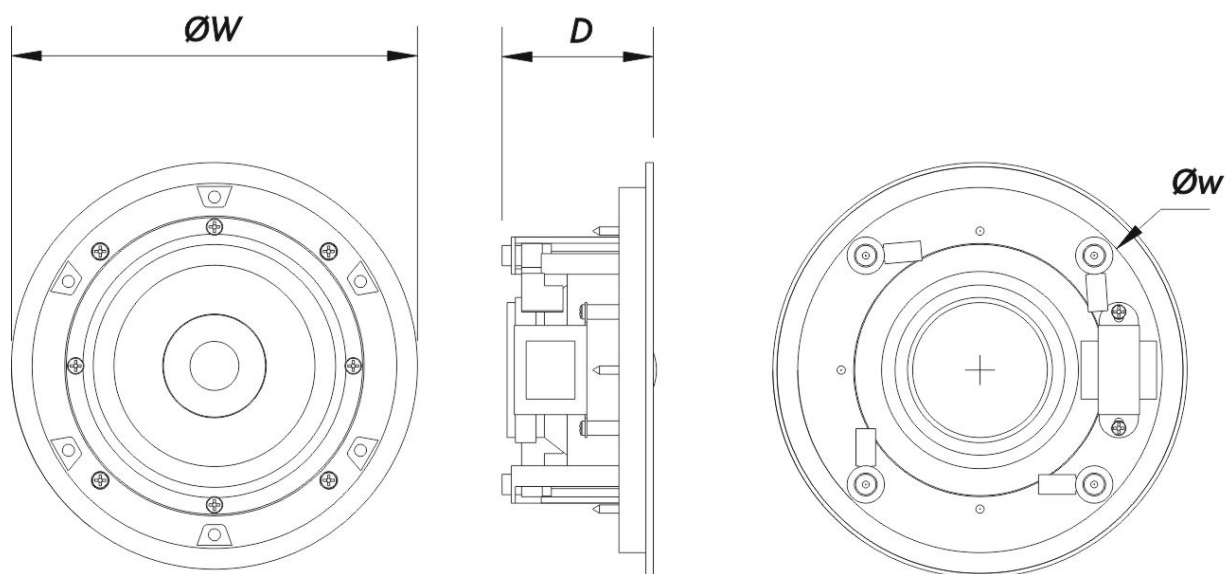

Conectores

Conector de Entrada de Audio	Spring Terminals
Conector Salida de Audio	Spring Terminals

Recinto

Geometría del Recinto	Redondo
Color	Blanco

DECO-5-T

Diámetro de Recorte	181 mm (7,2 in)
Profundidad	75 mm (3,0 in)
Dimensiones (Al x An x Pr)	205 x 205 x 75 mm 8,0 x 8,0 x 3,0 in
Peso Neto	0,9 kg (2,0 lb)

Envío

Dimensiones de Embalaje (H x W x D)	250 x 230 x 370 mm 9,8 x 9,1 x 14,6 in
Peso de Envío	1,0 kg (2,2 lb)

DIMENSIONES

INFORMACIÓN DE

Modelo

Descripción

P/N

DECO-5-T