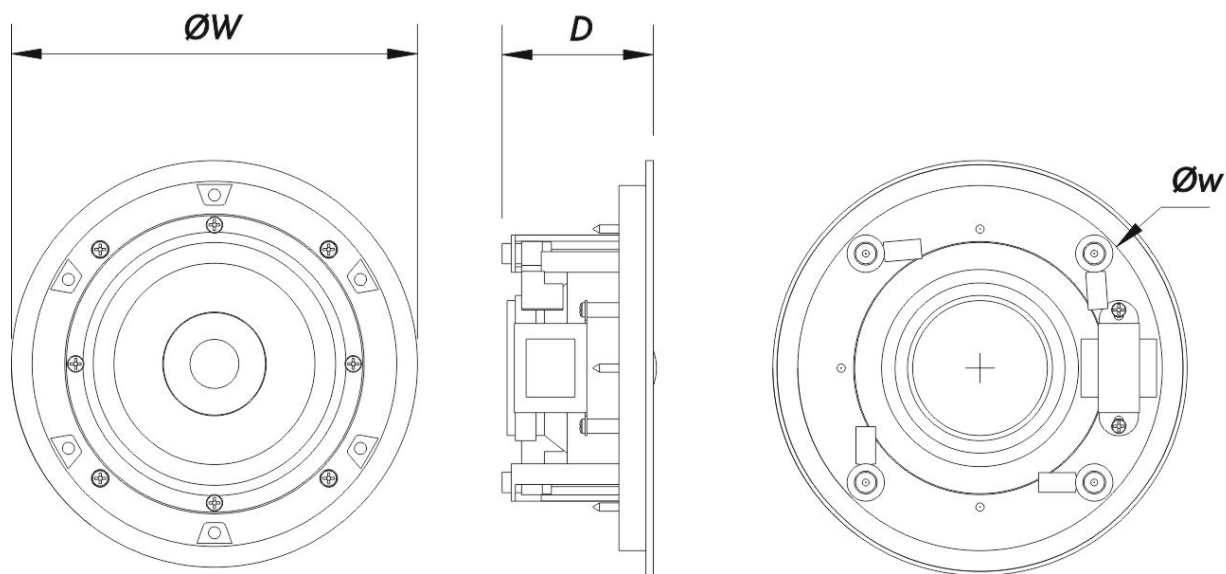

### Boîtier

Géométrie l'enceinte	Rond
Couleur	Blanc

# DECO-5-T

Diamètre de Découpe	181 mm (7,2 in)
Profondeur	75 mm (3,0 in)
Dimensions (H x L x P)	205 x 205 x 75 mm 8,0 x 8,0 x 3,0 in
Poids Net	0,9 kg ( 2,0 lb )

### DIMENSIONS