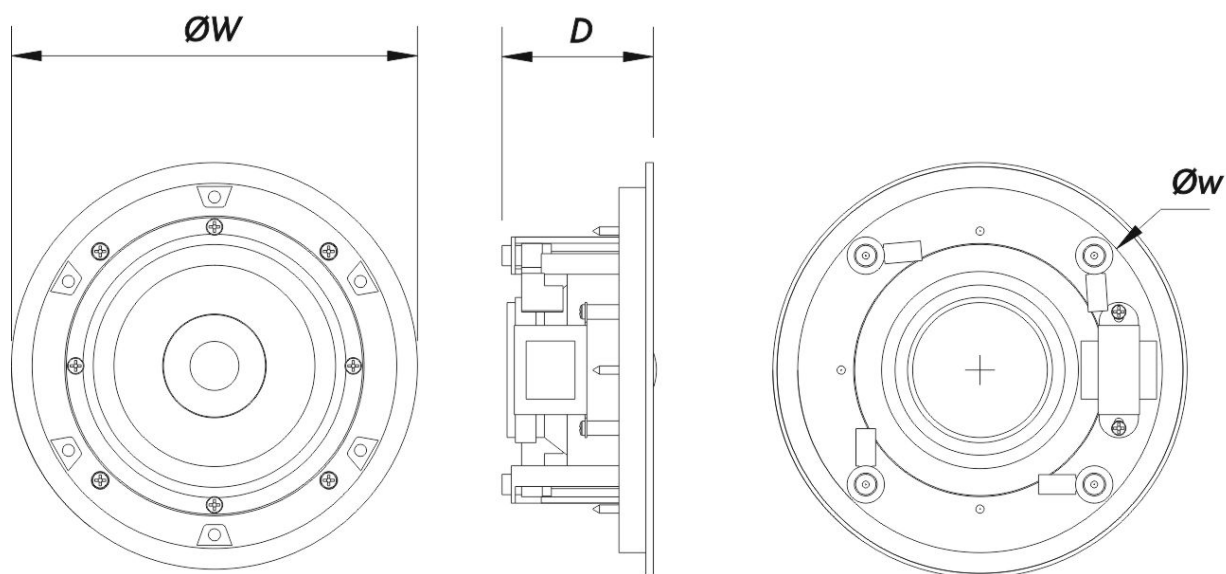

### Boîtier

Géométrie l'enceinte	Rond
Couleur	Blanc

# DECO 5 T

Diamètre de Découpe	181 mm (7,2 in)
Profondeur	75 mm (3,0 in)
Dimensions (H x L x P)	205 x 205 x 75 mm 8,0 x 8,0 x 3,0 in
Poids Net	0,9 kg ( 2,0 lb )

### DIMENSIONS