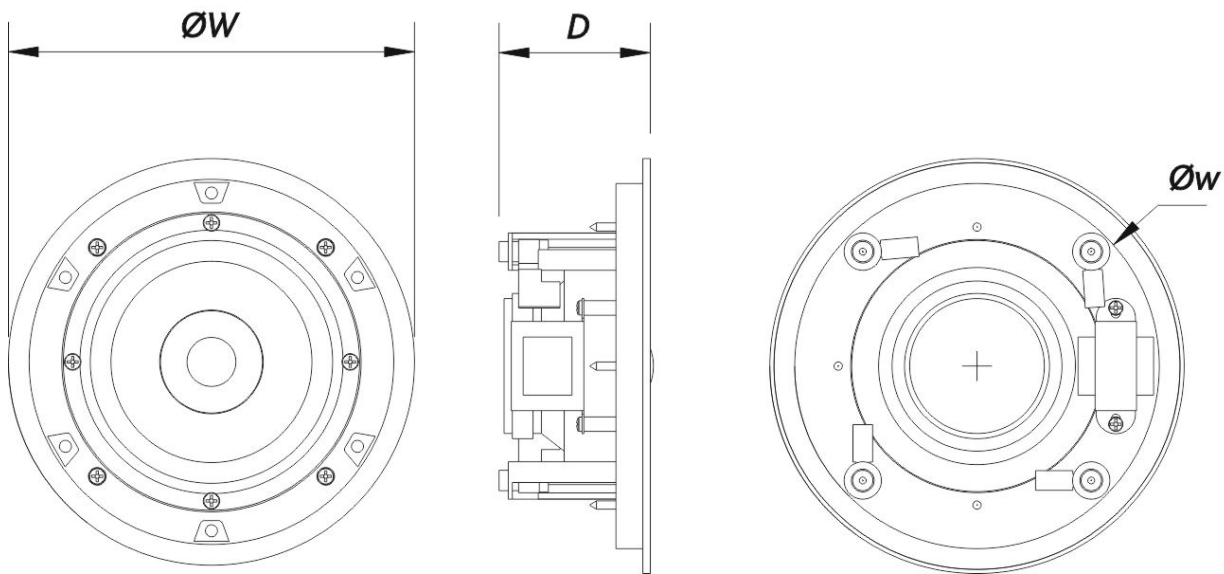

# DECO-5-T

Diâmetro de Recorte	181 mm (7,2 in)
Profundidade	75 mm (3,0 in)
Dimensões ( A x L x P )	205 x 205 x 75 mm 8,0 x 8,0 x 3,0 in
Peso Neto	0,9 kg ( 2,0 lb )

### DIMENSÕES