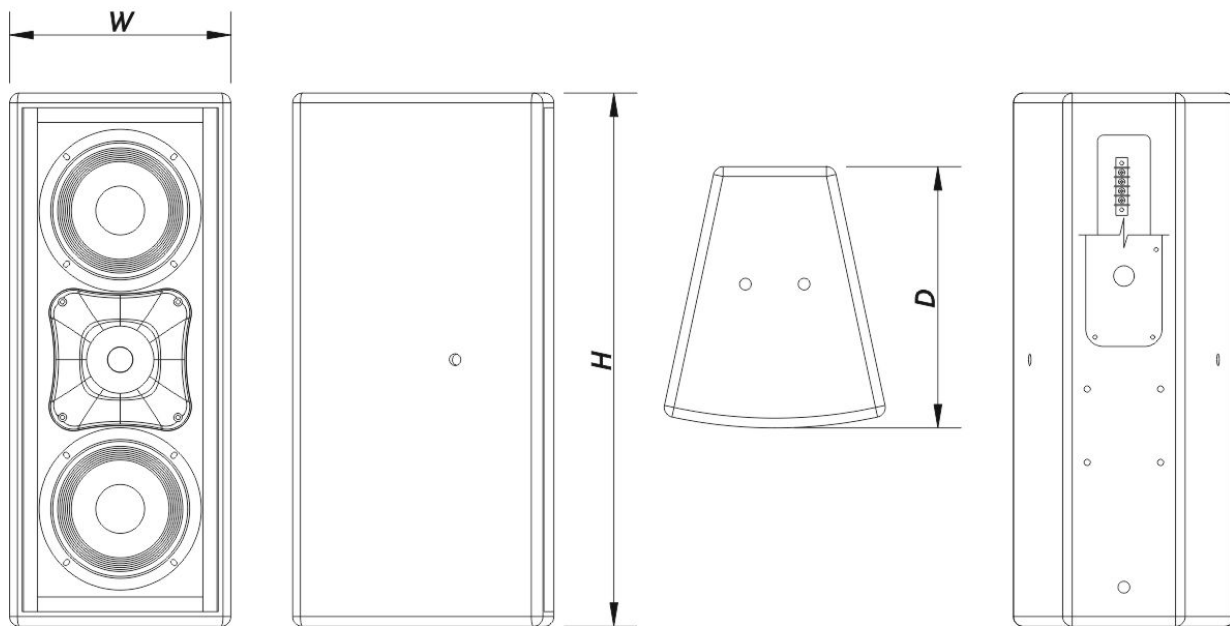

BESTELLINFORMAT IONEN

Modell	Beschreibung	P/N
System		
WR-8826-CX		10428010
Ersatzteile		
6B	Konustreiber	20208260
BC-88	Hupe	30003945
F-WR8826	Filter	30005704
M-1	Wandler	20208250
Zubehör		
ANL-2	Aufhängungszubehör	10101020
AX-SPG1	Installation & Stacking Acc.	10105050

WR-8826-CX

DAS Audio Group, S.L. - C/ Islas Baleares 24 - 46988
Fuente del Jarro - Valencia - Spain - Tel. +34961340860
Updated (DD/MM/YYYY): 17/09/2024

SOUND WITH SOUL