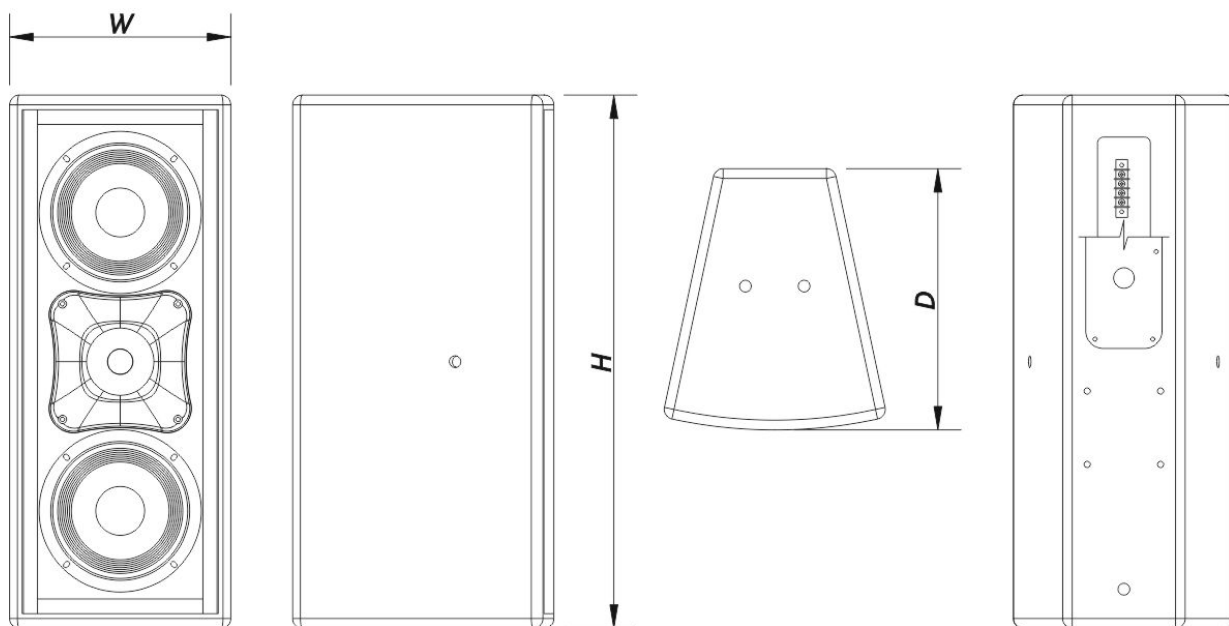

BESTELLINFORMAT IONEN

Modell	Beschreibung	P/N
System		
WR-8826-CX		10428010
Ersatzteile		
6B	Konustreiber	20208260
BC-88	Hupe	30003945
F-WR8826	Filter	30005704
M-1	Wandler	20208250
Zubehör		
ANL-2	Aufhängungszubehör	10101020
AX-SPG1	Installation & Stacking Acc.	10105050

WR 8826 CX

DAS Audio Group, S.L. - C/ Islas Baleares 24 - 46988
Fuente del Jarro - Valencia - Spain - Tel. +34961340860
Updated (DD/MM/YYYY): 26/06/2024