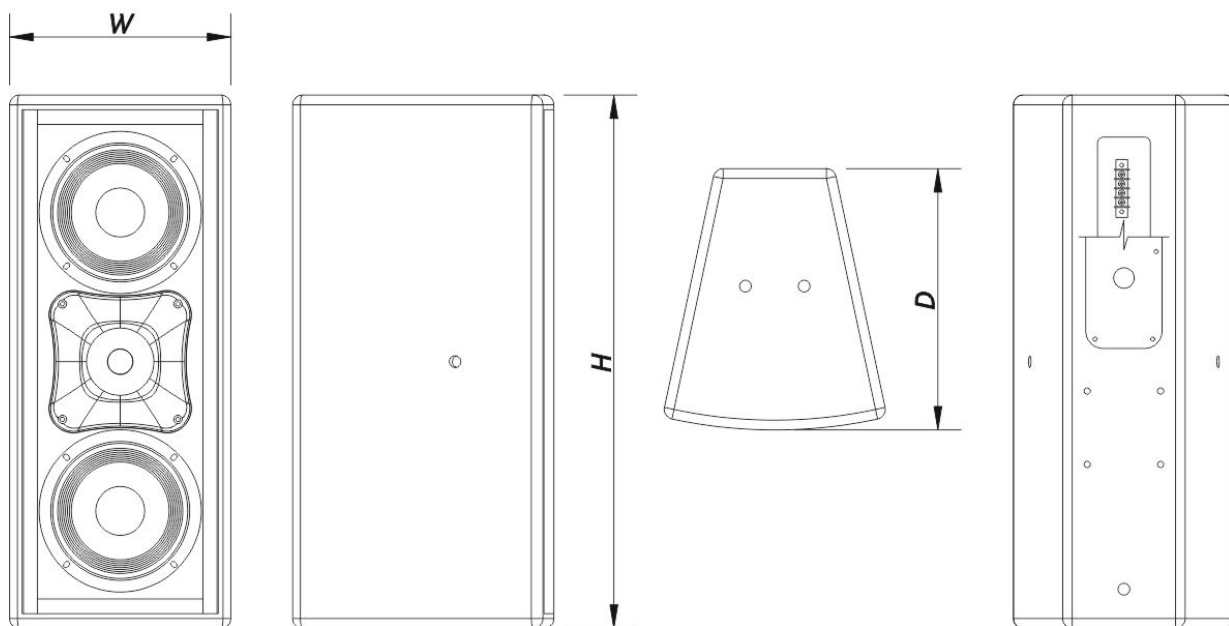

INFORMACIÓN DE PEDIDOS

Modelo	Descripción	P/N
Sistema		
WR-8826-CX		10428010
Piezas de Recambio		
6B	Cono Transductor	20208260
BC-88	Bocina	30003945
F-WR8826	Filter	30005704
M-1	Transductor	20208250
Accesorios		
ANL-2	Accesorios de Suspensión	10101020
AX-SPG1	Installation & Stacking Acc.	10105050

WR 8826 CX

DAS Audio Group, S.L. - C/ Islas Baleares 24 - 46988
Fuente del Jarro - Valencia - Spain - Tel. +34961340860
Updated (DD/MM/YYYY): 26/06/2024