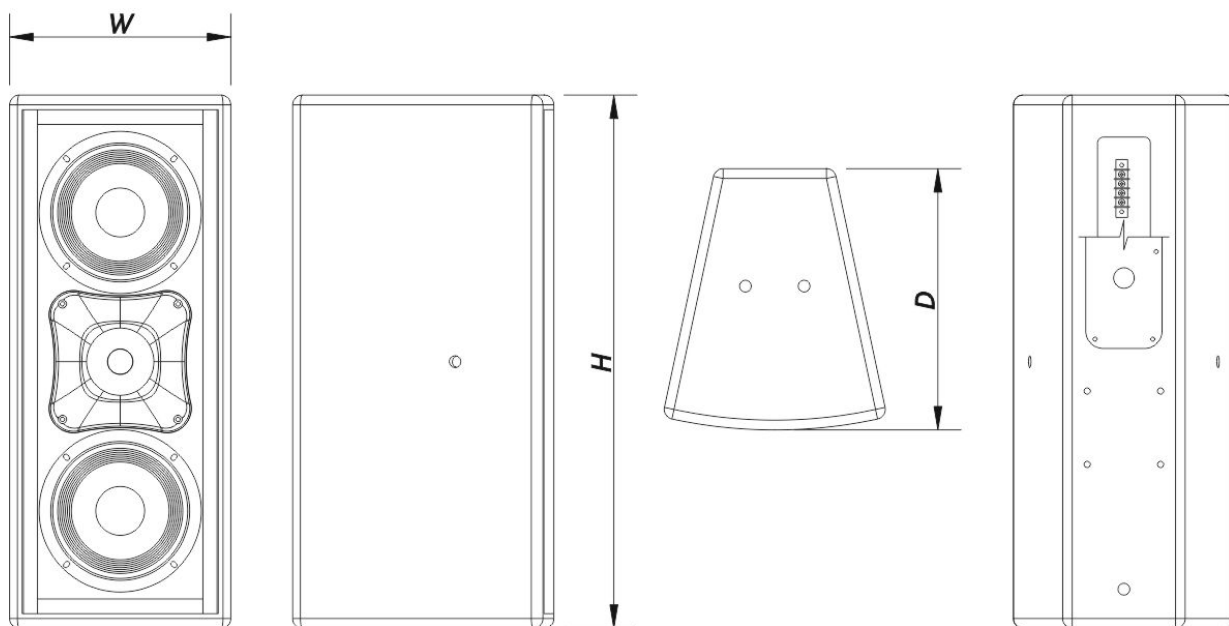

INFORMACIÓN DE PEDIDOS

Modelo	Descripción	P/N
Sistema		
WR-8826-CX		10428010
Piezas de Recambio		
6B	Cono Transductor	20208260
BC-88	Bocina	30003945
F-WR8826	Filter	30005704
M-1	Transductor	20208250
Accesorios		
ANL-2	Accesorios de Suspensión	10101020
AX-SPG1	Installation & Stacking Acc.	10105050

WR-8826-CX

DAS Audio Group, S.L. - C/ Islas Baleares 24 - 46988
Fuente del Jarro - Valencia - Spain - Tel. +34961340860
Updated (DD/MM/YYYY): 17/09/2024