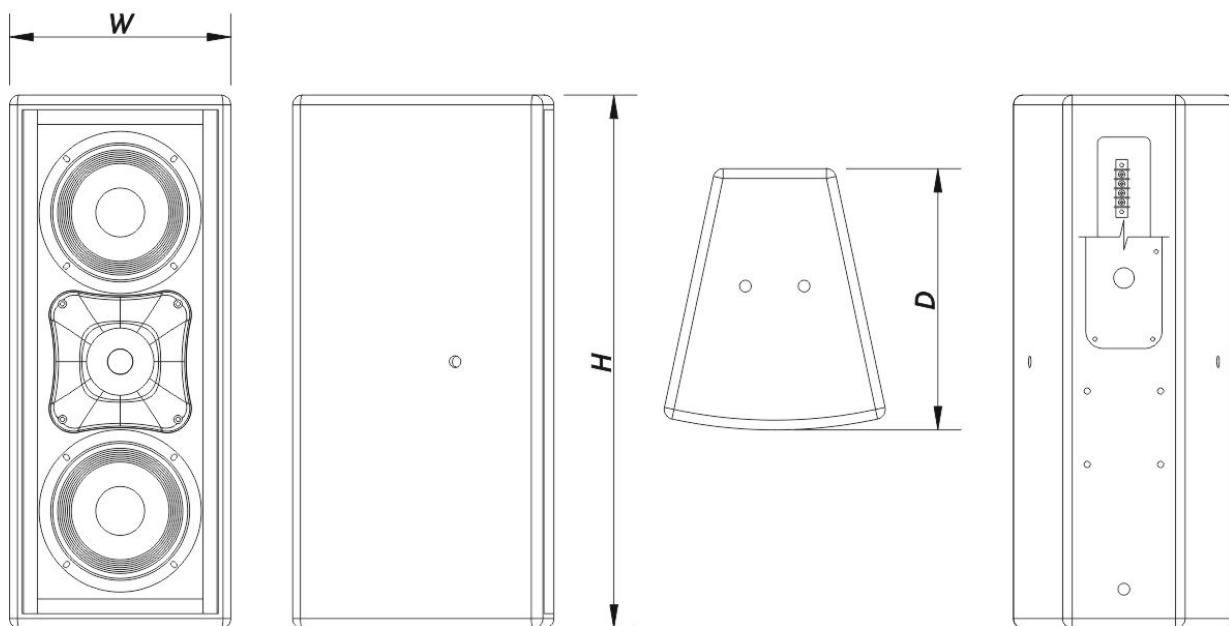

INFORMACIÓN DE PEDIDOS

Modelo	Descripción	P/N
Sistema		
WR-8826-CX		10428010
Piezas de Recambio		
6B	Cono Transductor	20208260
BC-88	Bocina	30003945
F-WR8826	Filter	30005704
M-1	Transductor	20208250
Accesorios		
ANL-2	Accesorios de Suspensión	10101020
AX-SPG1	Installation & Stacking Acc.	10105050

WR-8826-CX

DAS Audio Group, S.L. - C/ Islas Baleares 24 - 46988
Fuente del Jarro - Valencia - Spain - Tel. +34961340860
Updated (DD/MM/YYYY): 17/01/2025

SOUND WITH SOUL