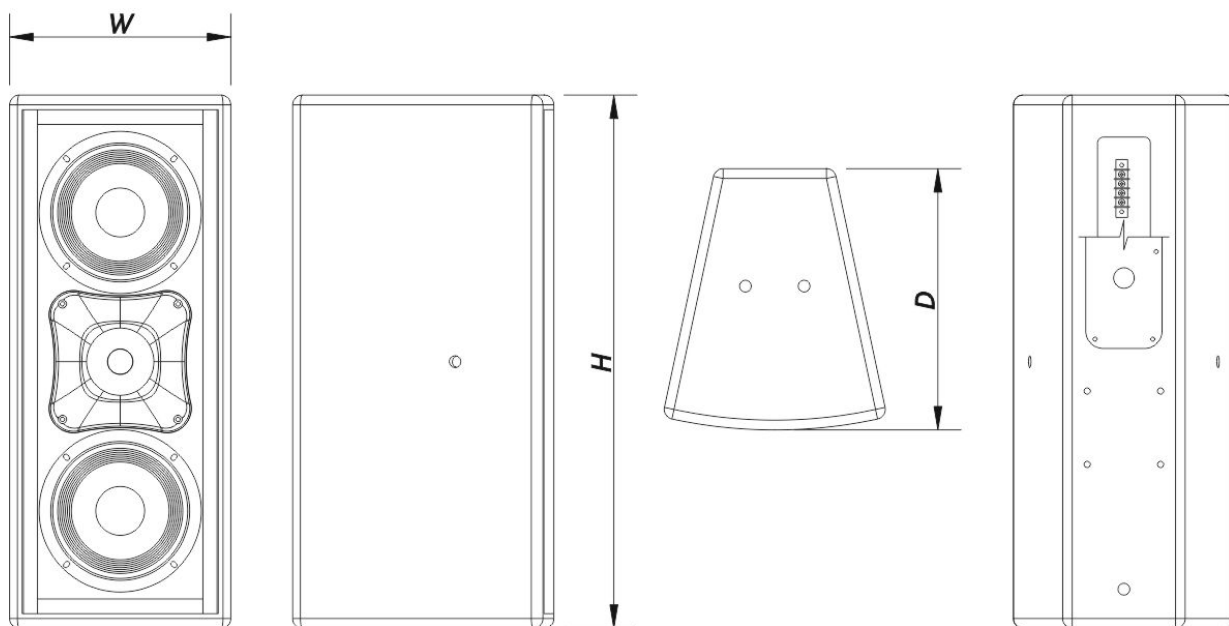

INFORMATIONS DE COMMANDE

Modèle	Description	P/N
Système		
WR-8826-CX		10428010
Pièces Détachées		
6B	Cône Transducteur	20208260
BC-88	Trompe	30003945
F-WR8826	Filter	30005704
M-1	Transducteur	20208250
Accessoires		
ANL-2	Accessoires de Suspension	10101020
AX-SPG1	Installation & Stacking Acc.	10105050

WR-8826-CX

DAS Audio Group, S.L. - C/ Islas Baleares 24 - 46988
Fuente del Jarro - Valencia - Spain - Tel. +34961340860
Updated (DD/MM/YYYY): 17/09/2024