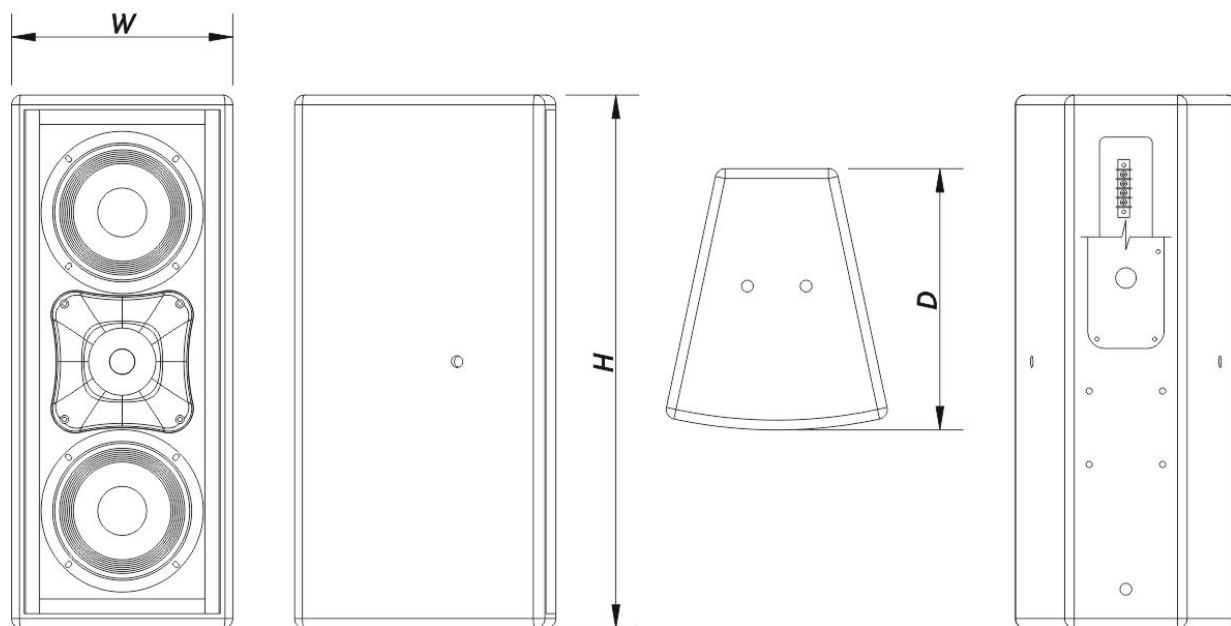

INFORMATIONS DE COMMANDE

Modèle	Description	P/N
Système		
WR-8826-CX		10428010
Pièces Détachées		
6B	Cône Transducteur	20208260
BC-88	Trompe	30003945
F-WR8826	Filter	30005704
M-1	Transducteur	20208250
Accessoires		
ANL-2	Accessoires de Suspension	10101020
AX-SPG1	Installation & Stacking Acc.	10105050

WR 8826 CX

DAS Audio Group, S.L. - C/ Islas Baleares 24 - 46988
Fuente del Jarro - Valencia - Spain - Tel. +34961340860
Updated (DD/MM/YYYY): 26/06/2024