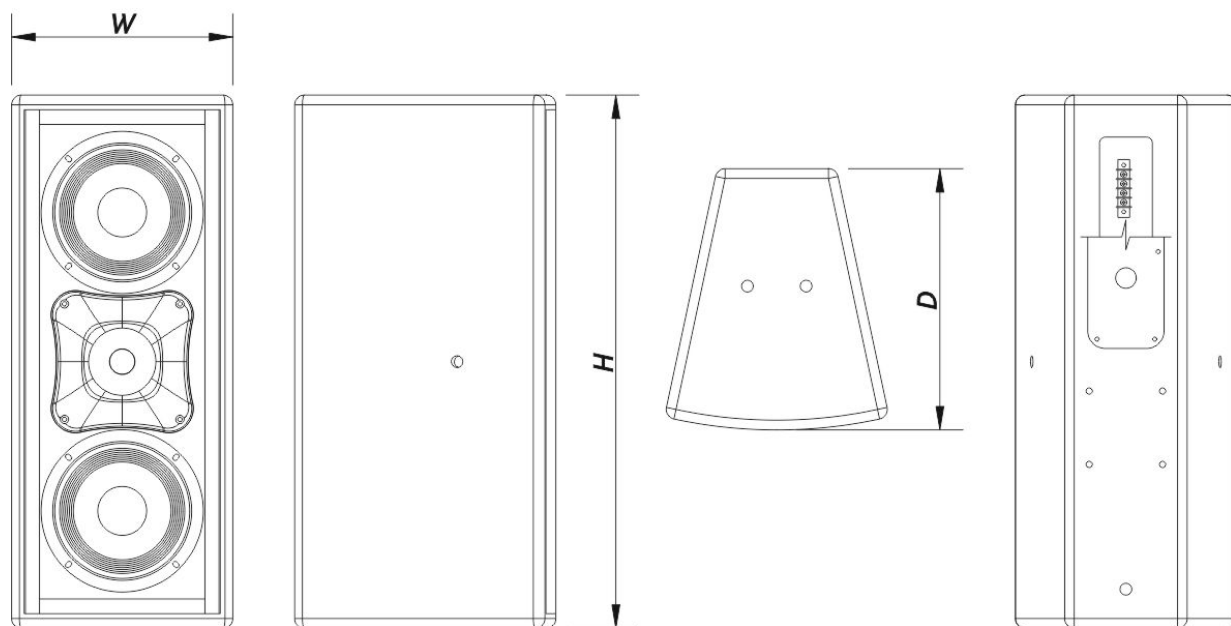

INFORMAÇÕES SOBRE PEDIDOS

Modelo	Descrição	P/N
Sistema		
WR-8826-CX		10428010
Peças de Reposição		
6B	Cone do Transdutor	20208260
BC-88	Buzina	30003945
F-WR8826	Filter	30005704
M-1	Transdutor	20208250
Acessórios		
ANL-2	Acessórios de Suspensão	10101020
AX-SPG1	Installation & Stacking Acc.	10105050

WR-8826-CX

DAS Audio Group, S.L. - C/ Islas Baleares 24 - 46988
Fuente del Jarro - Valencia - Spain - Tel. +34961340860
Updated (DD/MM/YYYY): 17/09/2024