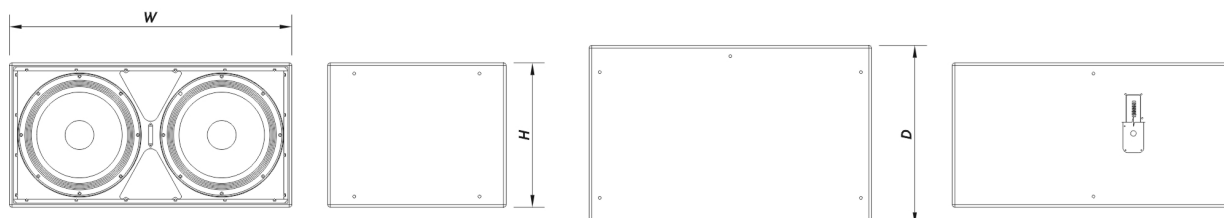

Nettogewicht 70,0 kg (154,3 lb)

Komponenten

Tieftöner 18LX

Versand

Verpackungsabmessungen (H x W x D) 595 x 1.145 x 722 mm
23,4 x 45,0 x 28,4 in

Verpackungsgewicht 80,0 kg (176,0 lb)

ABMESSUNGEN

BESTELLINFORMAT IONEN

Modell	Beschreibung	P/N

System

WR-218S-DX		10428249

Ersatzteile

18LX	Konustreiber	10214270
GM-18LX	Recone Kit	20208310

WR 218S DX

DAS Audio Group, S.L. - C/ Islas Baleares 24 - 46988
Fuente del Jarro - Valencia - Spain - Tel. +34961340860
Updated (DD/MM/YYYY): 26/06/2024