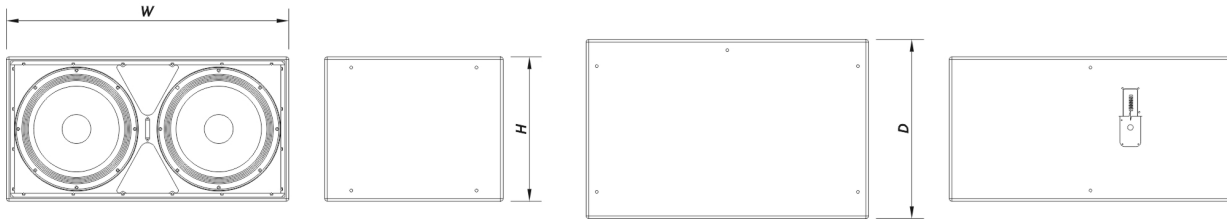

Peso Neto 70,0 kg (154,3 lb)

Componentes

Transductor LF 18LX

Envío

Dimensiones de Embalaje (H x W x D) 595 x 1.145 x 722 mm
23,4 x 45,0 x 28,4 in

Peso de Envío 80,0 kg (176,0 lb)

DIMENSIONES

INFORMACIÓN DE PEDIDOS

Modelo	Descripción	P/N
Sistema		
WR-218S-DX		10428249
Piezas de Recambio		
18LX	Cono Transductor	10214270
GM-18LX	Kit de Reconado	20208310

WR-218S-DX

DAS Audio Group, S.L. - C/ Islas Baleares 24 - 46988
Fuente del Jarro - Valencia - Spain - Tel. +34961340860
Updated (DD/MM/YYYY): 17/09/2024