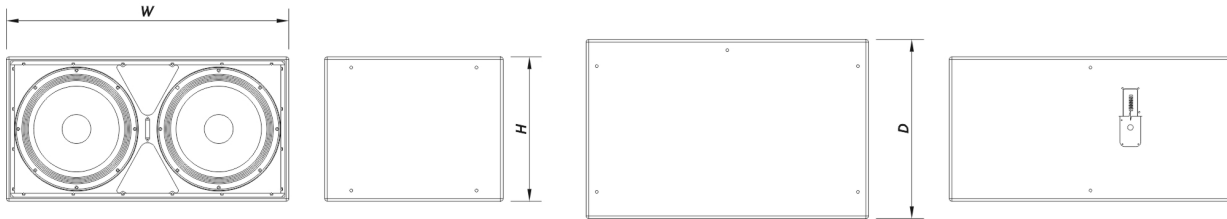

### Livraison

Dimensions de l'emballage ( H x W x D ) 595 x 1.145 x 722 mm  
23,4 x 45,0 x 28,4 in

Poids à la Livraison 80,0 kg ( 176,0 lb )

### DIMENSIONS