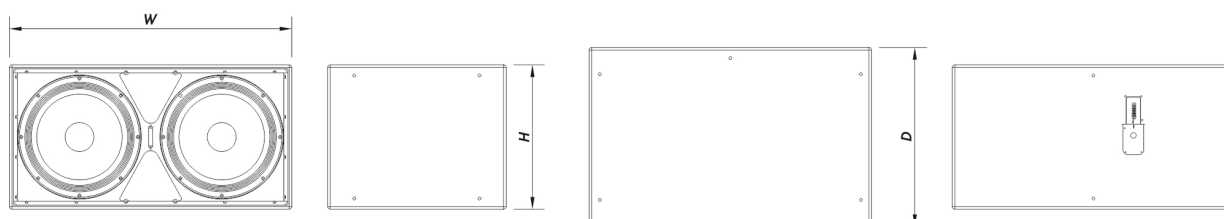

Componentes

Transdutor LF	18LX

Envio

Dimensões da Embalagem (A x L x P)	595 x 1.145 x 722 mm 23,4 x 45,0 x 28,4 in

Peso de Expedição	80,0 kg (176,0 lb)

DIMENSÕES

INFORMAÇÕES SOBRE PEDIDOS

Modelo	Descrição	P/N
Sistema		
WR-218S-DX		10428249
Peças de Reposição		
18LX	Cone do Transdutor	10214270
GM-18LX	Kit de Reparo	20208310
Acessórios		
ANL-2	Acessórios de Suspensão	10101020

WR-218S-DX

DAS Audio Group, S.L. - C/ Islas Baleares 24 - 46988
Fuente del Jarro - Valencia - Spain - Tel. +34961340860
Updated (DD/MM/YYYY): 17/01/2025

SOUND WITH SOUL