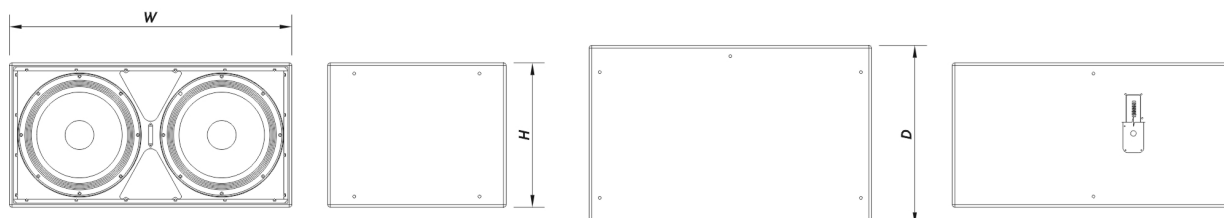

Peso Neto 70,0 kg (154,3 lb)

Componentes

Transdutor LF 18LX

Envio

Dimensões da Embalagem (A x L x P) 595 x 1.145 x 722 mm
23,4 x 45,0 x 28,4 in

Peso de Expedição 80,0 kg (176,0 lb)

DIMENSÕES

INFORMAÇÕES SOBRE PEDIDOS

Modelo	Descrição	P/N

Sistema

WR-218S-DX		10428249

Peças de Reposição

18LX	Cone do Transdutor	10214270
GM-18LX	Kit de Reparo	20208310

WR-218S-DX

DAS Audio Group, S.L. - C/ Islas Baleares 24 - 46988
Fuente del Jarro - Valencia - Spain - Tel. +34961340860
Updated (DD/MM/YYYY): 17/09/2024