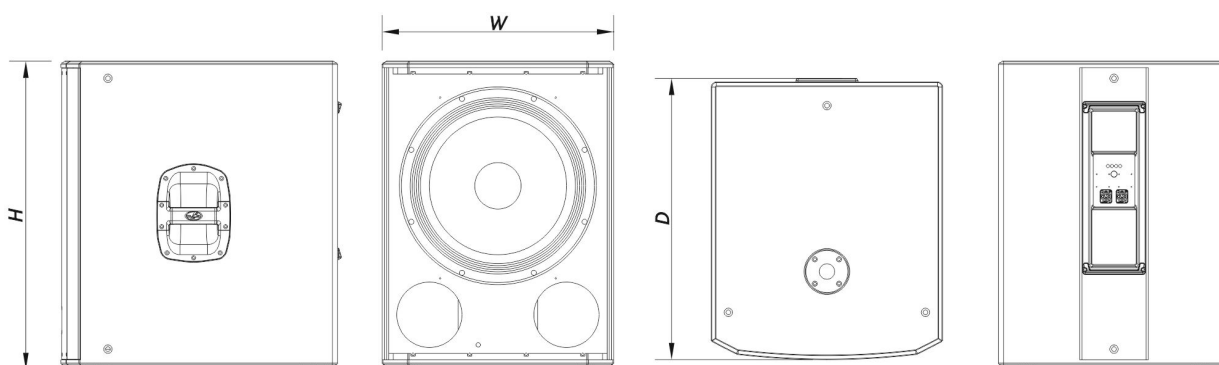

Envío

Dimensiones de Embalaje (H x W x D)	795 x 595 x 690 mm 31,3 x 23,4 x 27,2 in
Peso de Envío	42,7 kg (93,9 lb)

DIMENSIONES

INFORMACIÓN DE PEDIDOS

Modelo	Descripción	P/N
Sistema		
ACTION-S18		10427255
Piezas de Recambio		
18FW	Transductor	20208981
GM-18FW	Kit de Reconado	20208531
Accesorios		
ANL-2	Accesorios de Suspensión	10101020

ACTION-S18

DAS Audio Group, S.L. - C/ Islas Baleares 24 - 46988
Fuente del Jarro - Valencia - Spain - Tel. +34961340860
Updated (DD/MM/YYYY): 28/11/2024