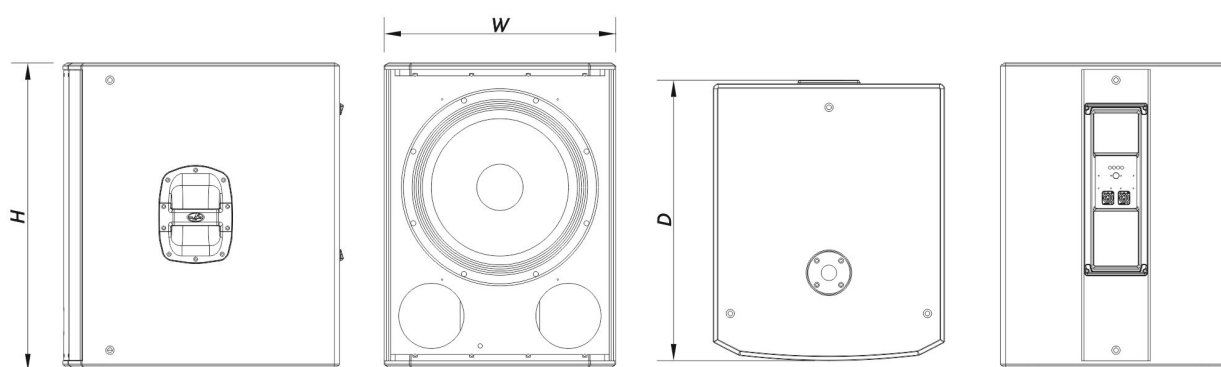

Connecteurs

Connecteur Entrée Audio	1 x speakON NL4
Connecteur Sortie Audio	1 x speakON NL4

Boîtier

Construction de l'enceinte	Contreplaqué de Bouleau,
Géométrie l'enceinte	Rectangulaire
Finition	ISO-flex Paint
Couleur	Noir
Profondeur	660 mm (26,0 in)
Dimensions (H x L x P)	720 x 545 x 660 mm 28,3 x 21,5 x 26,0 in
Poids Net	40,5 kg (89,1 lb)

Livraison

Dimensions de l'emballage (H x W x D)	795 x 595 x 690 mm 31,3 x 23,4 x 27,2 in
---	---

Poids à la Livraison	42,7 kg (93,9 lb)
----------------------	---------------------

DIMENSIONS

INFORMATIONS DE COMMANDE