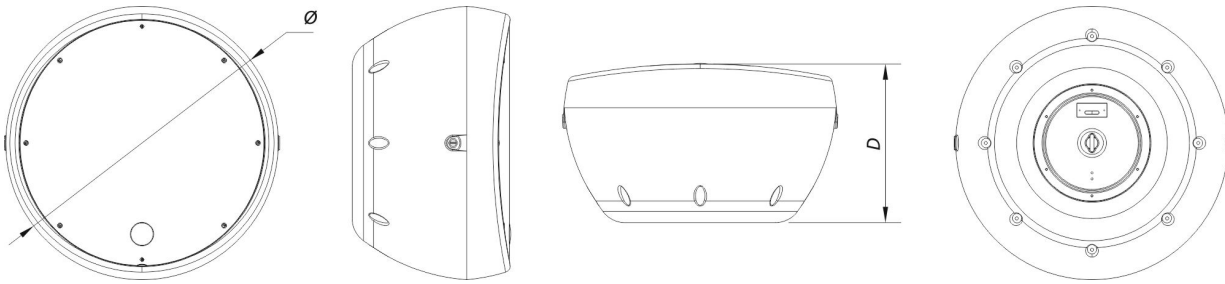

Komponenten

Tieftöner	12MX
Hochtöner	M-34

Versand

Verpackungsabmessungen (H x W x D)	339 x 563 x 563 mm 13,4 x 22,2 x 22,2 in
Verpackungsgewicht	12,5 kg (27,6 lb)

ABMESSUNGEN

BESTELLINFORMAT IONEN

Modell	Beschreibung	P/N
System		
OVI-12-W		10404720
Ersatzteile		
12MX	Wandler	20208940
F-OVI12	Filter	30006977
GM-12MI	Recone Kit	20208290

OVI 12 W

DAS Audio Group, S.L. - C/ Islas Baleares 24 - 46988
Fuente del Jarro - Valencia - Spain - Tel. +34961340860
Updated (DD/MM/YYYY): 26/06/2024