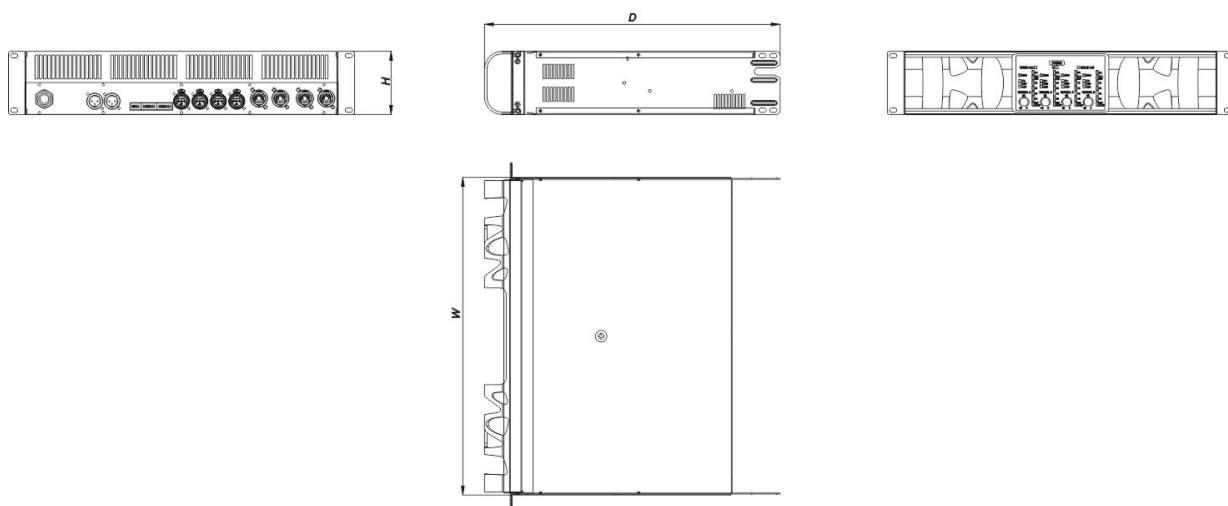

Dimensions-Poids

Dimensions (H x L x P)	95 x 483 x 415 mm 3,8 x 19,0 x 16,3 in
Poids Net	12,0 kg (26,4 lb)

EP 2K4 115

DAS Audio Group, S.L. - C/ Islas Baleares 24 - 46988
Fuente del Jarro - Valencia - Spain - Tel. +34961340860
Updated (DD/MM/YYYY): 24/05/2024

SOUND WITH SOUL

Livraison

Dimensions de l'emballage (H x W x D)	190 x 525 x 570 mm 6,7 x 20,7 x 22,4 in
Poids à la Livraison	13,0 kg (28,7 lb)

DIMENSIONS

INFORMATIONS DE COMMANDE

Modèle	Description	P/N
Système		
EP-2K4-115		10718001