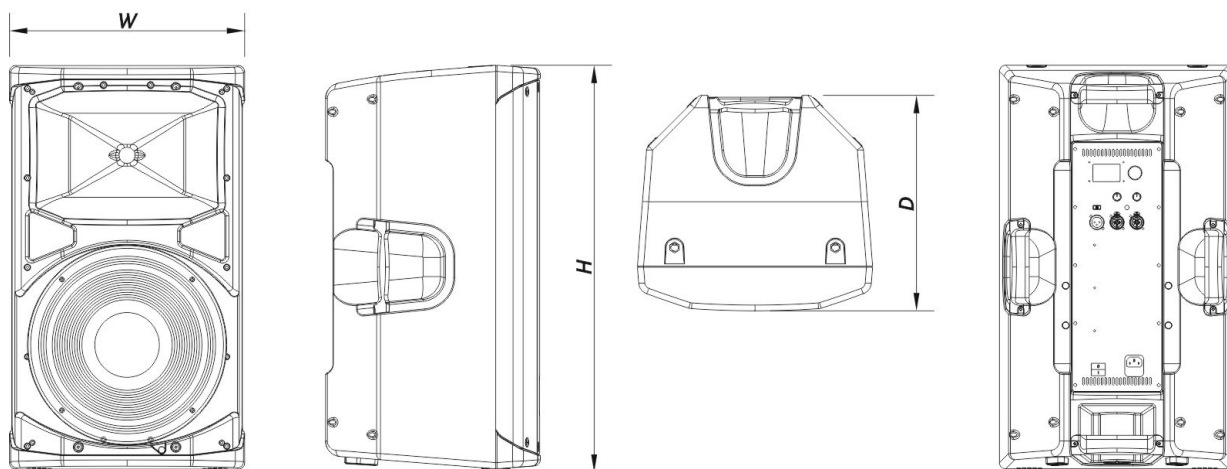

### Livraison

Dimensions de l'emballage ( H x W x D )	740 x 450 x 415 mm 29,1 x 17,7 x 16,3 in
---	---

Poids à la Livraison	18,5 kg ( 40,8 lb )
----------------------	---------------------

## DIMENSIONS