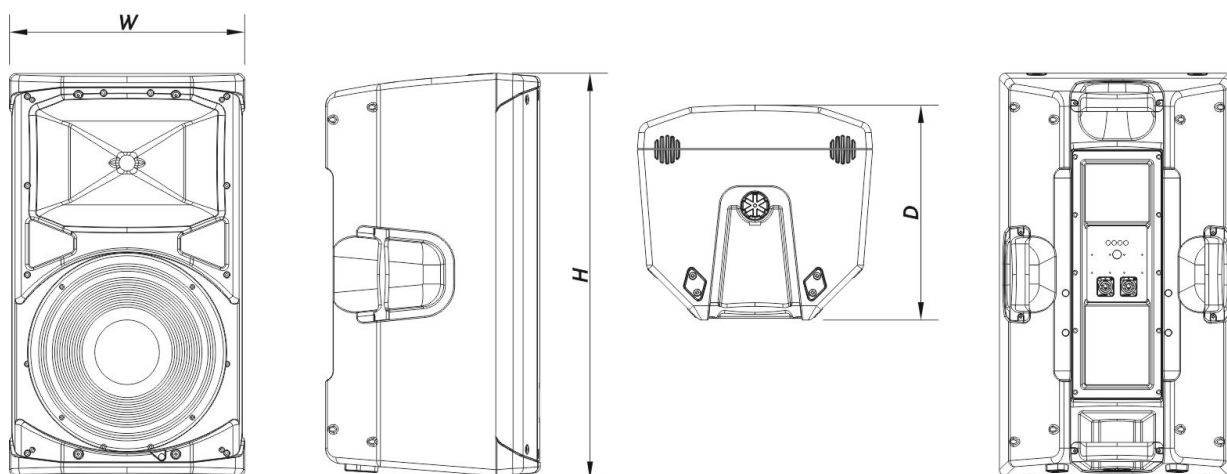

Anschlüsse

Audio-Eingangsanschluss	1 x speakON NL4
Audio-Ausgangsanschluss	1 x speakON NL4

Gehäuse

Gehäusekonstruktion	Polypropylen
Gehäuse Geometrie	Trapezförmig
Rigging	M8 Rigging Points
Farbe	Schwarz
Tiefe	350 mm (13,8 in)
Abmessungen (H x B x T)	655 x 380 x 350 mm 25,8 x 15,0 x 13,8 in
Nettogewicht	16,5 kg (36,4 lb)

Versand

Verpackungsabmessungen (H x W x D)	750 x 450 x 415 mm 29,5 x 17,7 x 16,3 in
Verpackungsgewicht	19,5 kg (43,0 lb)

ABMESSUNGEN

BESTELLINFORMAT IONEN

Modell	Beschreibung	P/N
System		
ALTEA-712-WR		10404895
Ersatzteile		