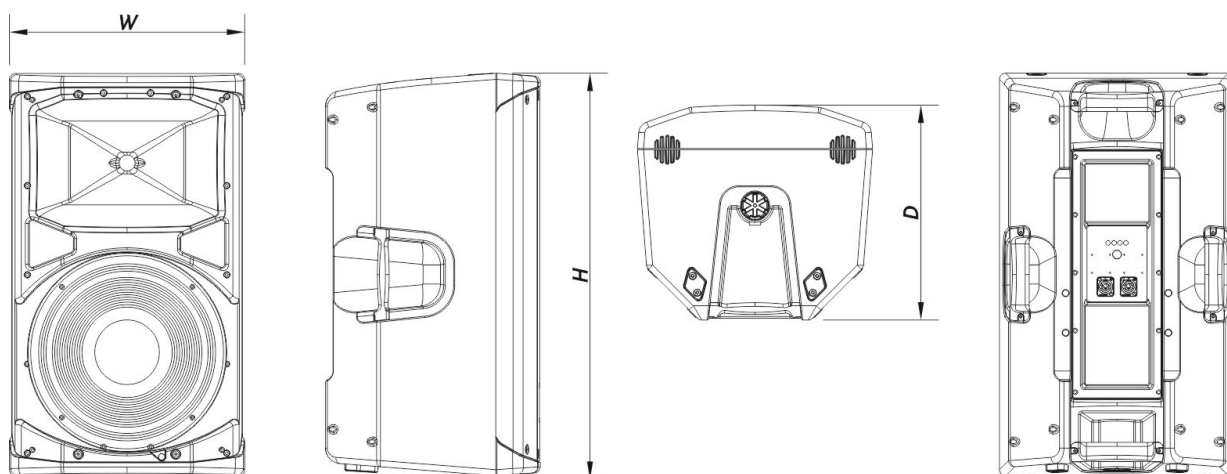

### Recinto

Construcción del Recinto	Polipropileno
Geometría del Recinto	Trapezoidal
Rigging	M8 Rigging Points
Color	Negro
Profundidad	350 mm (13,8 in)
Dimensiones ( Al x An x Pr )	655 x 380 x 350 mm 25,8 x 15,0 x 13,8 in
Peso Neto	16,5 kg ( 36,4 lb )

## DIMENSIONES