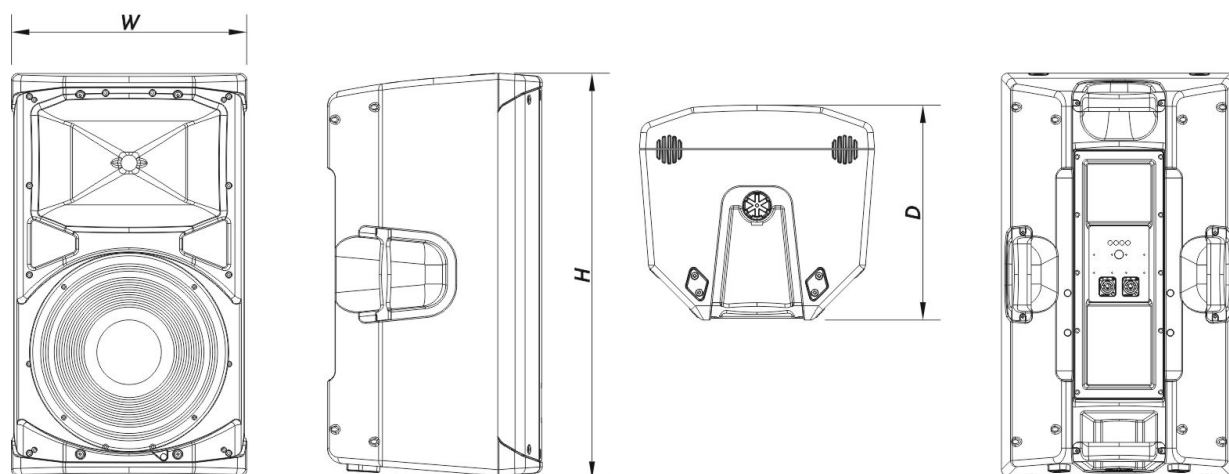

Conectores

Conector de Entrada de Audio	1 x speakON NL4
Conector Salida de Audio	1 x speakON NL4

Recinto

Construcción del Recinto	Polipropileno
Geometría del Recinto	Trapezoidal
Rigging	M8 Rigging Points
Color	Negro
Profundidad	350 mm (13,8 in)
Dimensiones (Al x An x Pr)	655 x 380 x 350 mm 25,8 x 15,0 x 13,8 in
Peso Neto	16,5 kg (36,4 lb)

Envío

Dimensiones de Embalaje (H x W x D)	750 x 450 x 415 mm 29,5 x 17,7 x 16,3 in
Peso de Envío	19,5 kg (43,0 lb)

DIMENSIONES

INFORMACIÓN DE PEDIDOS

Modelo	Descripción	P/N
Sistema		
ALTEA-712-WR		10404895
Piezas de Recambio		