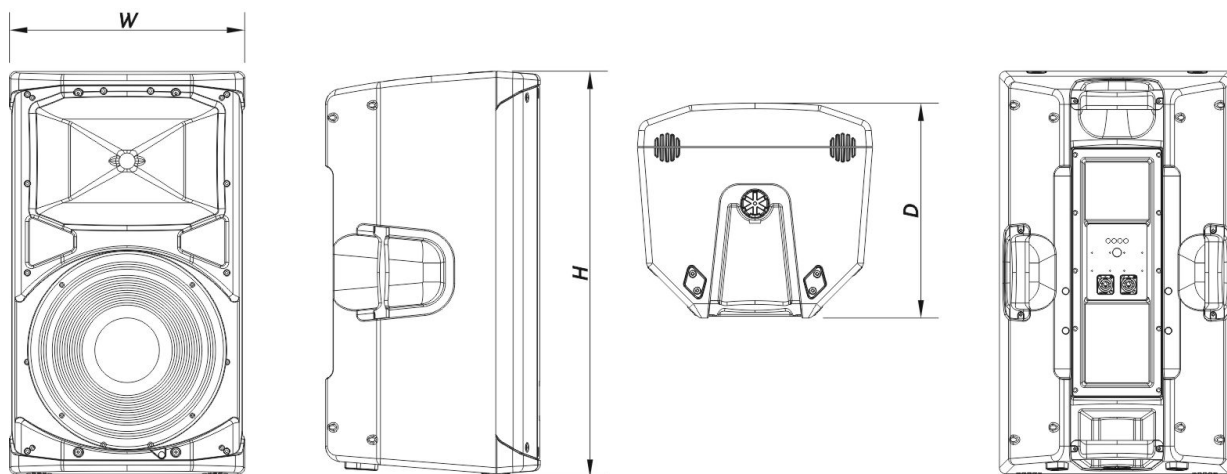

Conectores

Conector de Entrada de Áudio	1 x speakON NL4
Conector de Saída de Áudio	1 x speakON NL4

Recinto

Construção de Gabinete	Polipropileno
Geometria do Gabinete	Trapezoidal
Rigging	M8 Rigging Points
Cor	Preto
Profundidade	350 mm (13,8 in)
Dimensões (A x L x P)	655 x 380 x 350 mm 25,8 x 15,0 x 13,8 in
Peso Neto	16,5 kg (36,4 lb)

Envio

Dimensões da Embalagem (A x L x P)	750 x 450 x 415 mm 29,5 x 17,7 x 16,3 in
Peso de Expedição	19,5 kg (43,0 lb)

DIMENSÕES

INFORMAÇÕES SOBRE PEDIDOS

Modelo	Descrição	P/N
Sistema		
ALTEA-712-WR		10404895
Peças de Reposição		