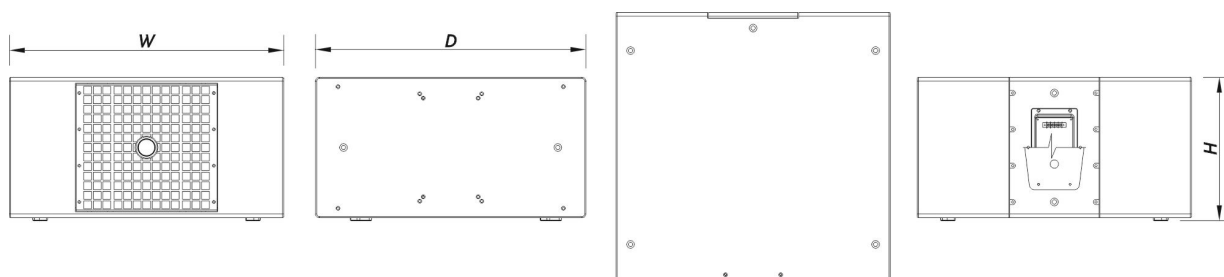

Komponenten

Tieftöner	12P

Versand

Verpackungsabmessungen (H x W x D)	470 x 800 x 740 mm 18,5 x 31,5 x 29,1 in
Verpackungsgewicht	52,5 kg (115,7 lb)

ABMESSUNGEN

BESTELLINFORMATIONEN

Modell	Beschreibung	P/N
System		
WR-322S-DX		10428247
Ersatzteile		
12P	Konustreiber	10209050
GM-12P	Recone Kit	20208110
Zubehör		

WR 322S DX

DAS Audio Group, S.L. - C/ Islas Baleares 24 - 46988
Fuente del Jarro - Valencia - Spain - Tel. +34961340860
Updated (DD/MM/YYYY): 26/06/2024

SOUND WITH SOUL