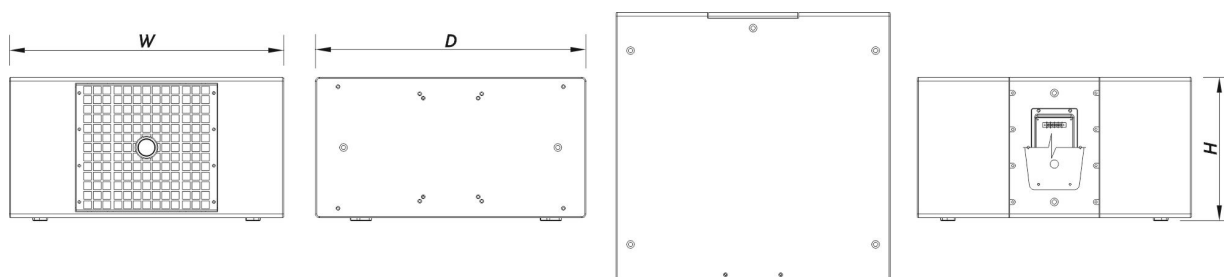

Anschlüsse

Audio-Eingangsanschluss	Covered Barrier Strip Terminals
Audio-Ausgangsanschluss	Covered Barrier Strip Terminals

Gehäuse

Gehäusekonstruktion	Birkensperrholz
Gehäuse Geometrie	Rechtwinkelig
Rigging	M10 Rigging Points
Gehäuseoberfläche	Fiberglas
Farbe	Schwarz
IP-Schutzklasse	IP54
Tiefe	690 mm (27,2 in)
Abmessungen (H x B x T)	365 x 700 x 690 mm 14,4 x 27,6 x 27,2 in
Nettogewicht	48,5 kg (106,9 lb)

Versand

Verpackungsabmessungen (H x W x D)	470 x 800 x 740 mm 18,5 x 31,5 x 29,1 in
Verpackungsgewicht	52,5 kg (115,7 lb)

ABMESSUNGEN

BESTELLINFORMATIONEN

Modell	Beschreibung	P/N
System		
WR-322S-DX		10428247
Ersatzteile		
12P	Konustreiber	10209050
GM-12P	Recone Kit	20208110
Zubehör		