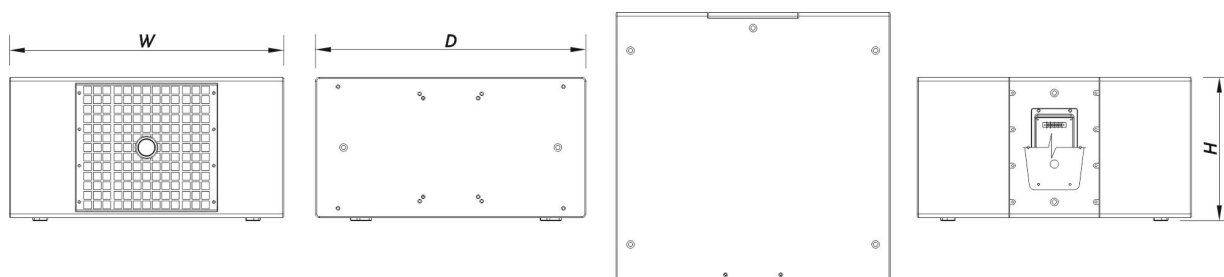

Composants

Transducteur LF	12P

Livraison

Dimensions de l'emballage (H x W x D)	470 x 800 x 740 mm 18,5 x 31,5 x 29,1 in

Poids à la Livraison	52,5 kg (115,7 lb)

DIMENSIONS

INFORMATIONS DE COMMANDE

Modèle	Description	P/N
Système		
WR-322S-DX		10428247
Pièces Détachées		
12P	Cône Transducteur	10209050
GM-12P	Kit de remembranage	20208110
Accessoires		

WR 322S DX

DAS Audio Group, S.L. - C/ Islas Baleares 24 - 46988
Fuente del Jarro - Valencia - Spain - Tel. +34961340860
Updated (DD/MM/YYYY): 26/06/2024