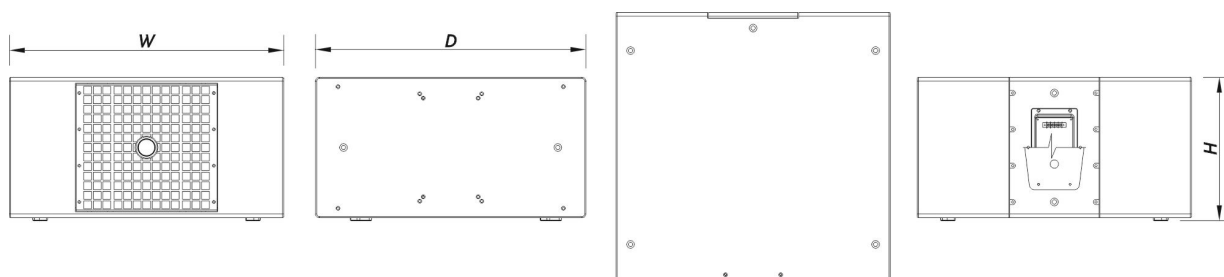

DESCRIPTION

"

Le WR-322S-DX est un caisson de basses compact à double haut-parleur de 12" conçu pour renforcer les basses fréquences des systèmes d'installation line array WR-320S-DX. La configuration bass-reflex du système comprend deux haut-parleurs DAS 12P avec bobines 3" pour gérer une large gamme de puissance.

Connecteurs

Connecteur Entrée Audio	Covered Barrier Strip Terminals
Connecteur Sortie Audio	Covered Barrier Strip Terminals

Boîtier

Construction de l'enceinte	Contreplaqué de Bouleau,
Géométrie l'enceinte	Rectangulaire
Rigging	M10 Rigging Points
Finition	Fibre de Verre
Couleur	Noir
Classement IP	IP54
Profondeur	690 mm (27,2 in)
Dimensions (H x L x P)	365 x 700 x 690 mm 14,4 x 27,6 x 27,2 in
Poids Net	48,5 kg (106,9 lb)

Livraison

Dimensions de l'emballage (H x W x D)	470 x 800 x 740 mm 18,5 x 31,5 x 29,1 in
Poids à la Livraison	52,5 kg (115,7 lb)

DIMENSIONS

INFORMATIONS DE COMMANDE

Modèle	Description	P/N
Système		
WR-322S-DX		10428247
Pièces Détachées		
12P	Cône Transducteur	10209050
GM-12P	Kit de remembranage	20208110
Accessoires		