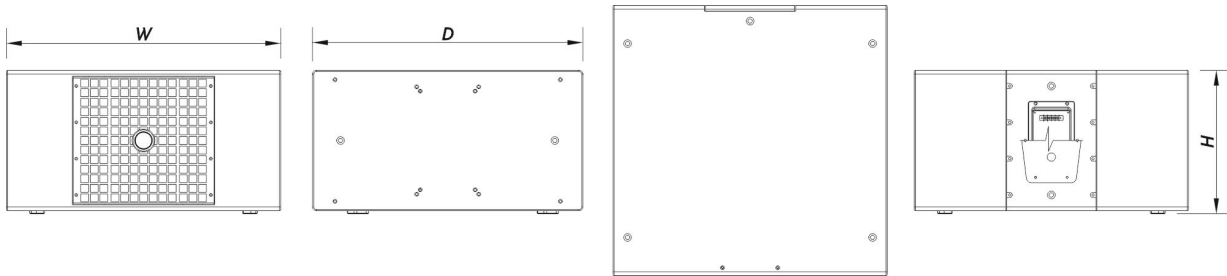

Conectores

Conector de Entrada de Áudio	Covered Barrier Strip Terminals
Conector de Saída de Áudio	Covered Barrier Strip Terminals

Recinto

Construção de Gabinete	Contrachapado de Bétula
Geometria do Gabinete	Retangular
Rigging	M10 Rigging Points
Acabamento	Fibra de Vidro
Cor	Preto
Classificação IP	IP54
Profundidade	690 mm (27,2 in)
Dimensões (A x L x P)	365 x 700 x 690 mm 14,4 x 27,6 x 27,2 in
Peso Neto	48,5 kg (106,9 lb)

Envio

Dimensões da Embalagem (A x L x P)	470 x 800 x 740 mm 18,5 x 31,5 x 29,1 in
Peso de Expedição	52,5 kg (115,7 lb)

DIMENSÕES

INFORMAÇÕES SOBRE PEDIDOS

Modelo	Descrição	P/N
Sistema		
WR-322S-DX		10428247
Peças de Reposição		
12P	Cone do Transdutor	10209050
GM-12P	Kit de Reparo	20208110
Acessórios		