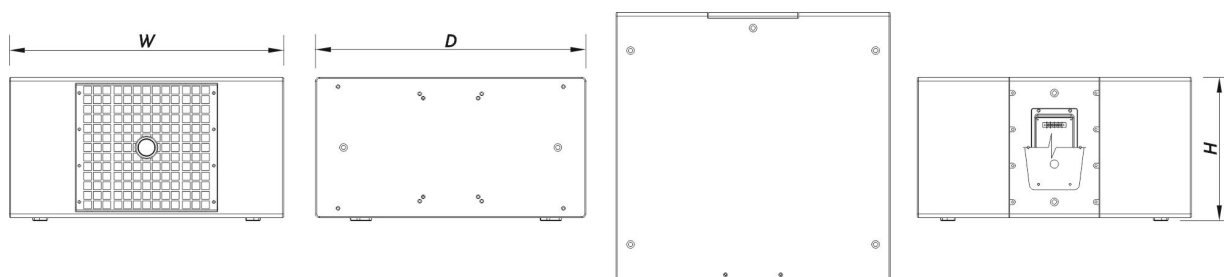

Conectores

Conector de Entrada de Áudio	Covered Barrier Strip Terminals
Conector de Saída de Áudio	Covered Barrier Strip Terminals

Recinto

Construção de Gabinete	Contrachapado de Bétula
Geometria do Gabinete	Retangular
Rigging	M10 Rigging Points
Acabamento	Fibra de Vidro
Cor	Preto
Classificação IP	IP54
Profundidade	690 mm (27,2 in)
Dimensões (A x L x P)	365 x 700 x 690 mm 14,4 x 27,6 x 27,2 in
Peso Neto	48,5 kg (106,9 lb)

Envio

Dimensões da Embalagem (A x L x P)	470 x 800 x 740 mm 18,5 x 31,5 x 29,1 in
Peso de Expedição	52,5 kg (115,7 lb)

DIMENSÕES

INFORMAÇÕES SOBRE PEDIDOS

Modelo	Descrição	P/N
Sistema		
WR-322S-DX		10428247
Peças de Reposição		
12P	Cone do Transdutor	10209050
GM-12P	Kit de Reparo	20208110
Acessórios		