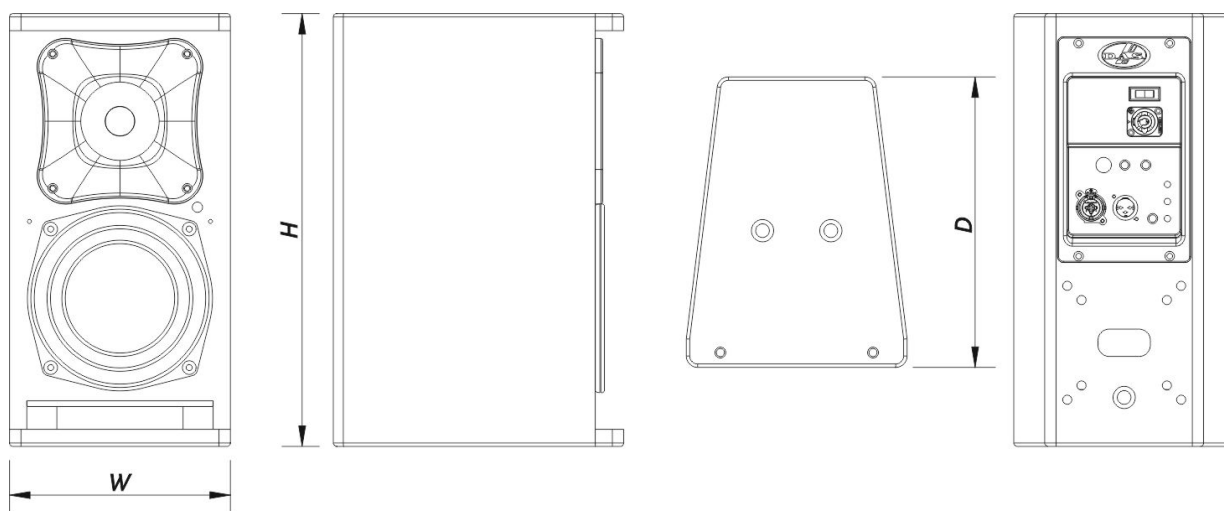

Cor	Branco
Dimensões (A x L x P)	385 x 195 x 260 mm 15,2 x 7,7 x 10,2 in
Peso Neto	9,0 kg (19,8 lb)

Componentes

Transdutor LF	6P
Transdutor HF	M-34
Difusor/Guia de Ondas	BC-88

Envio

Dimensões da Embalagem (A x L x P)	471 x 266 x 330 mm 18,5 x 10,5 x 13,0 in
Peso de Expedição	11,4 kg (25,1 lb)

DIMENSÕES

Modelo	Descrição	P/N

ARTEC-506A-W-230

DAS Audio Group, S.L. - C/ Islas Baleares 24 - 46988
Fuente del Jarro - Valencia - Spain - Tel. +34961340860
Updated (DD/MM/YYYY): 13/10/2024