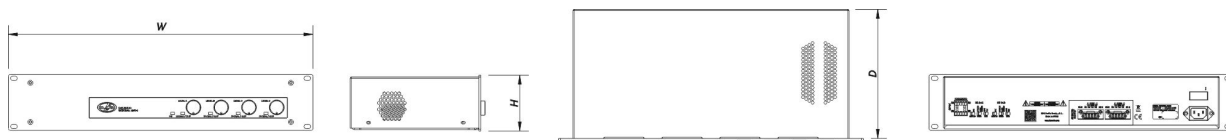

Dimensions-Poids

Dimensions (H x L x P)	88 x 483 x 208 mm 3,5 x 19,0 x 8,2 in
Poids Net	3,8 kg (8,2 lb)

Livraison

Dimensions de l'emballage (H x W x D)	170 x 525 x 315 mm 6,7 x 20,7 x 12,4 in
Poids à la Livraison	4,5 kg (9,9 lb)

DIMENSIONS

INFORMATIONS DE COMMANDE

Modèle	Description	P/N
Système		
INTEGRAL-A1604		10721140
Pièces Détachées		
L-A2	Power Module	20406645
L-PRO2	Power Module	20406644

INTEGRAL-A1604

DAS Audio Group, S.L. - C/ Islas Baleares 24 - 46988
Fuente del Jarro - Valencia - Spain - Tel. +34961340860
Updated (DD/MM/YYYY): 15/11/2024

SOUND WITH SOUL