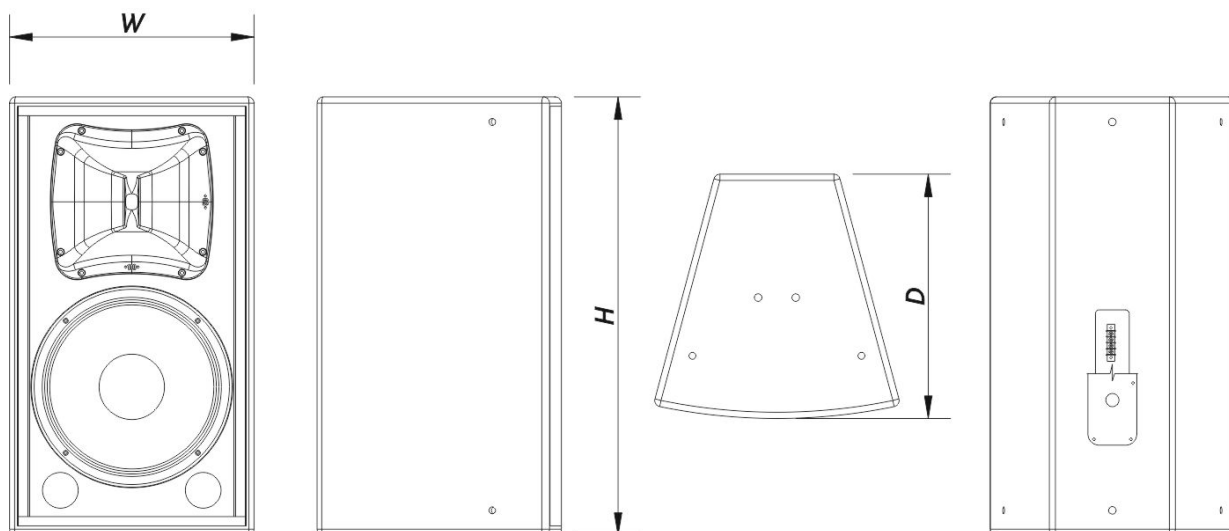

BESTELLINFORMAT IONEN

Modell	Beschreibung	P/N
System		
WR-6412-DX		10428060
Ersatzteile		
12P	Konustreiber	10209050
BC-64AL	Hupe	30004873
F-WR6412-5	Filter	30005703
GM-12P	Recone Kit	20208110
GM-M75N	Membran	20205080
M-75	Kompressionsmotor	10208100
Zubehör		
ANL-2	Aufhängungszubehör	10101020

WR 6412 DX

DAS Audio Group, S.L. - C/ Islas Baleares 24 - 46988
Fuente del Jarro - Valencia - Spain - Tel. +34961340860
Updated (DD/MM/YYYY): 26/06/2024

SOUND WITH SOUL