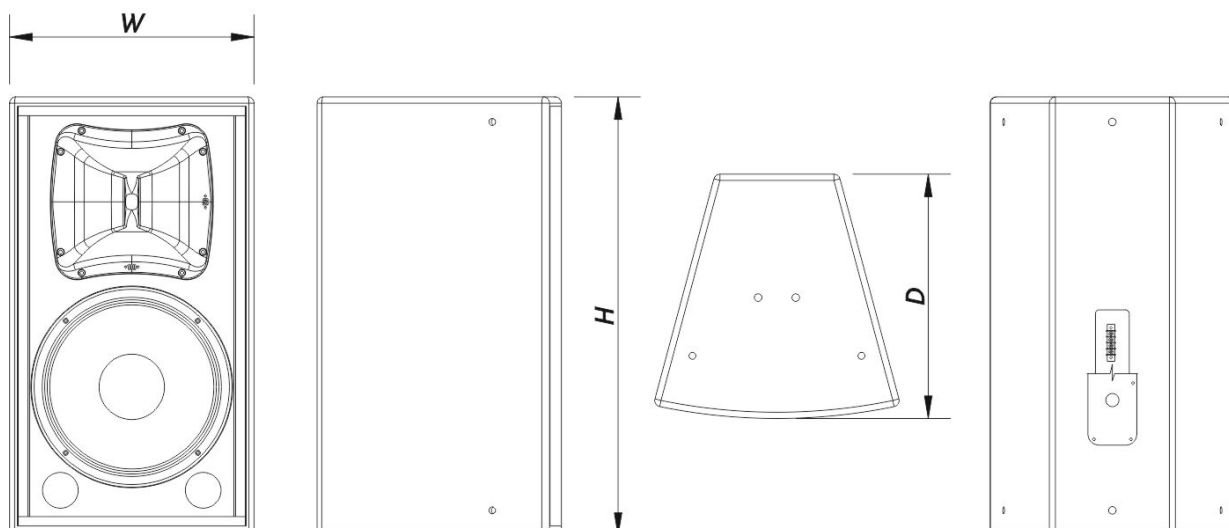

BESTELLINFORMAT IONEN

Modell	Beschreibung	P/N
System		
WR-6412-DX		10428060
Ersatzteile		
12P	Konustreiber	10209050
BC-64AL	Hupe	30004873
F-WR6412-5	Filter	30005703
GM-12P	Recone Kit	20208110
GM-M75N	Membran	20205080
M-75	Kompressionsmotor	10208100
Zubehör		
ANL-2	Aufhängungszubehör	10101020

WR-6412-DX

DAS Audio Group, S.L. - C/ Islas Baleares 24 - 46988
Fuente del Jarro - Valencia - Spain - Tel. +34961340860
Updated (DD/MM/YYYY): 17/09/2024

SOUND WITH SOUL