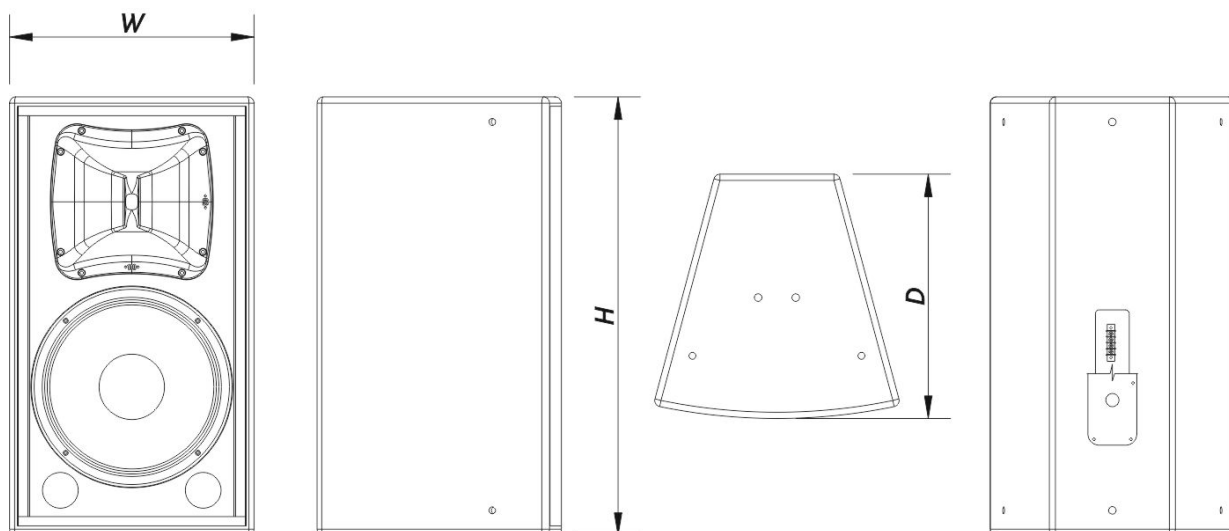

INFORMACIÓN DE PEDIDOS

Modelo	Descripción	P/N
Sistema		
WR-6412-DX		10428060
Piezas de Recambio		
12P	Cono Transductor	10209050
BC-64AL	Bocina	30004873
F-WR6412-5	Filter	30005703
GM-12P	Kit de Reconado	20208110
GM-M75N	Diafragma	20205080
M-75	Motor de Compresión	10208100
Accesorios		
ANL-2	Accesorios de Suspensión	10101020

WR 6412 DX

DAS Audio Group, S.L. - C/ Islas Baleares 24 - 46988
Fuente del Jarro - Valencia - Spain - Tel. +34961340860
Updated (DD/MM/YYYY): 26/06/2024