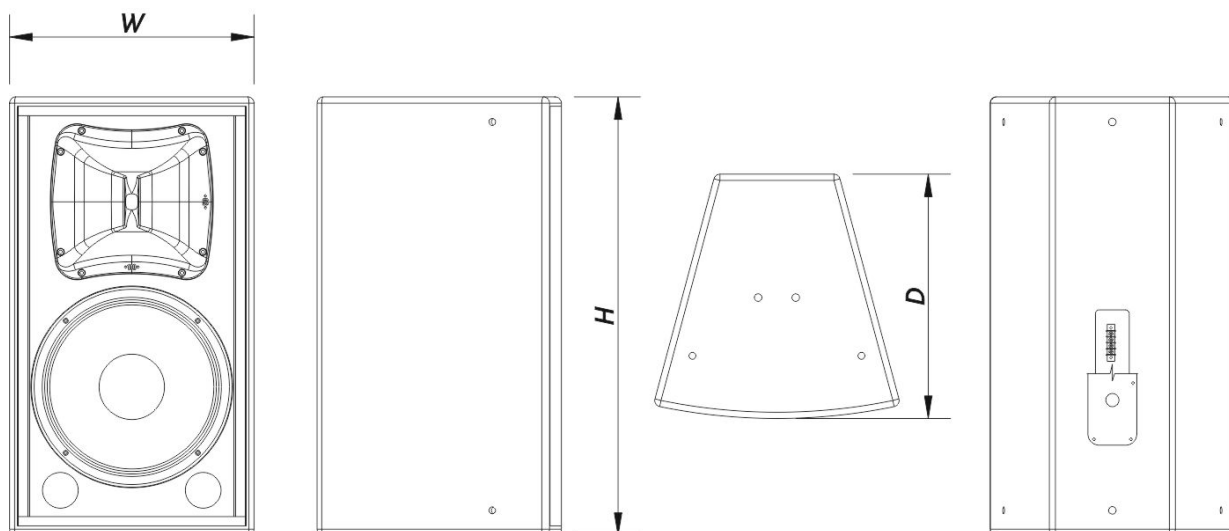

INFORMATIONS DE COMMANDE

Modèle	Description	P/N
Système		
WR-6412-DX		10428060
Pièces Détachées		
12P	Cône Transducteur	10209050
BC-64AL	Trompe	30004873
F-WR6412-5	Filter	30005703
GM-12P	Kit de remembrage	20208110
GM-M75N	Diaphragme	20205080
M-75	Moteur de Compresión	10208100
Accessoires		
ANL-2	Accessoires de Suspension	10101020

WR 6412 DX

DAS Audio Group, S.L. - C/ Islas Baleares 24 - 46988
Fuente del Jarro - Valencia - Spain - Tel. +34961340860
Updated (DD/MM/YYYY): 26/06/2024

SOUND WITH SOUL